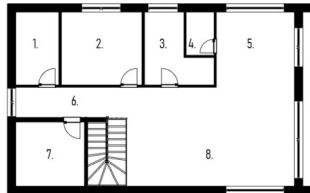

Prodej pozemku k bydlení, 1329 m², Horšice

33455, Horšice

PŘÍZEMÍ

1. Šatna
2. Pokoj
3. Koupelna
4. Spíž
5. Kuchyně
6. Chodba
7. Technická místnost
8. Pokoj