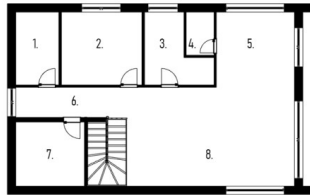

Prodej pozemku k bydlení, 1329 m², Horšice

33455, Horšice

PŘÍZEMÍ

1. Šatna
2. Pokoj
3. Koupelna
4. Spíž
5. Kuchyně
6. Chodba
7. Technická místnost
8. Pokoj