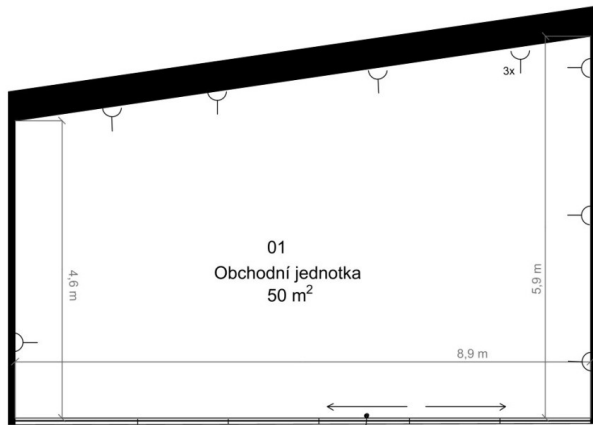

Pronájem komerčního prostoru, 50 m², Benešov

Masarykovo náměstí, 25601, Benešov

22 900 Kč

za měsíc

Ceny uvedeny včetně DPH.
Ostatní platby 6900 Kč,
energie převod na nájemce.

Vyřizuje

Doubek Jiří

Tel.: 800 100 446

GSM: 296 399 006

E-mail: info@mmreality.cz

Legenda	
	Vypínač
	Zásuvka
	Zásuvka v 1 m

Komerční prostor
1.NP 50 m²

Základní informace

Povrch, úprava podlahy - dlažba
Rozvody elektro - viz.púdorys

Výměry

01 Obchodní jednotka 50 m²

Podlahová plocha 50 m²

Severka

Plocha kanceláří: 50 m²

Stav objektu: velmi dobrý

Umístění objektu: centrum obce

Druh objektu: cihlová

Druh prostor: Obchodní

Energetická náročnost: G - Mimořádně nehospodárná

POPIS NEMOVITOSTI: Pronájem obchodní jednotky o velikosti 50 m² na hlavním náměstí v centru Benešova. Jedná se o reprezentativní, moderní prostor situovaný v pasáži. Jednotka je připravena k okamžitému využití. Celá pasáž je monitorována kamerovým systémem a objekt je napojen na bezpečnostní službu, což zajišťuje vysokou úroveň bezpečnosti. Pro více informací kontaktujte makléře.