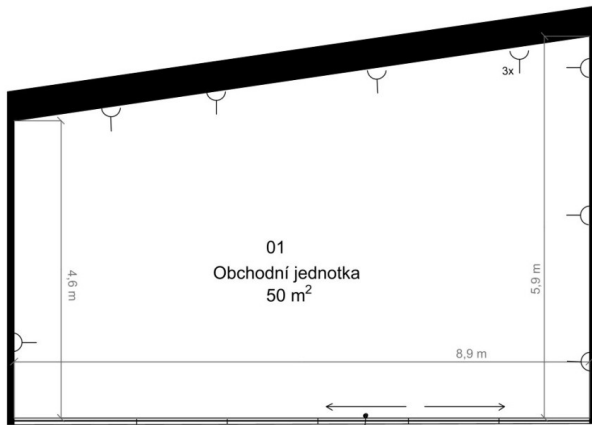

Pronájem komerčního prostoru, 50 m², Benešov

Masarykovo náměstí, 25601, Benešov

22 900 Kč

za měsíc

Ceny uvedeny včetně DPH.
Ostatní platby 6900 Kč,
energie převod na nájemce.

Vyřizuje

Doubek Jiří

Tel.: 800 100 446

GSM: 296 399 006

E-mail: info@mmreality.cz

Legenda	
	Vypínač
	Zásuvka
	Zásuvka v 1 m

Komerční prostor
1.NP 50 m²

Základní informace

Povrch, úprava podlahy - dlažba
Rozvody elektro - viz.púdorys

Výměry

01 Obchodní jednotka 50 m²

Podlahová plocha 50 m²

Severka

Plocha kanceláří: 50 m²

Stav objektu: velmi dobrý

Umístění objektu: centrum obce

Druh objektu: cihlová

Druh prostor: Obchodní

Energetická náročnost: G - Mimořádně
nehospodárná

POPIS NEMOVITOSTI: Pronájem obchodní jednotky o velikosti 50 m² na hlavním náměstí v centru Benešova. Jedná se o reprezentativní, moderní prostor situovaný v pasáži. Jednotka je připravena k okamžitému využití. Celá pasáž je monitorována kamerovým systémem a objekt je napojen na bezpečnostní službu, což zajišťuje vysokou úroveň bezpečnosti. Pro více informací kontaktujte makléře.