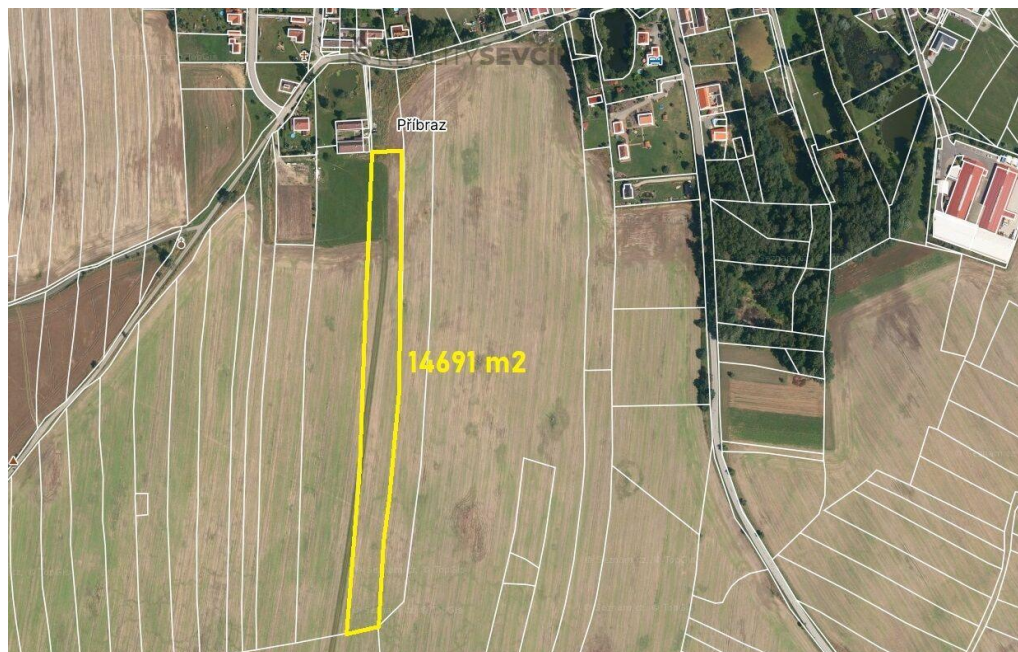

## Prodej zemědělské půdy 14691 m<sup>2</sup> v obci Příbraz, okres Jindřichův Hradec

37802, Příbraz

**59 Kč**  
za m<sup>2</sup>

Vyřizuje  
**Martin Ševčík**  
**Tel.:** 602 470 916  
**GSM:** +420 602 470 916  
**E-mail:**  
[sevcik@realitysevcik.cz](mailto:sevcik@realitysevcik.cz)

**Celková plocha:** 14 691 m<sup>2</sup>

**Druh pozemku:** zemědělská

**POPIS NEMOVITOSTI:** Nabízíme k prodeji zemědělský pozemek v obci Příbraz, okres Jindřichův Hradec.

Jedná se o část pozemku parc. č. 839/1 o výměře 14 691 m<sup>2</sup>, který je v katastru nemovitostí veden jako orná půda. Pozemek je aktuálně obhospodařován místní zemědělskou společností a je řádně využíván k zemědělským účelům.

Na užívání pozemku je uzavřena pachtovní smlouva s výpovědní dobou 1 rok, což může představovat zajímavou investiční příležitost s pravidelným výnosem.

Obec Příbraz se nachází v jihočeském regionu nedaleko města Jindřichův Hradec, v klidné lokalitě s tradičním zemědělským charakterem.