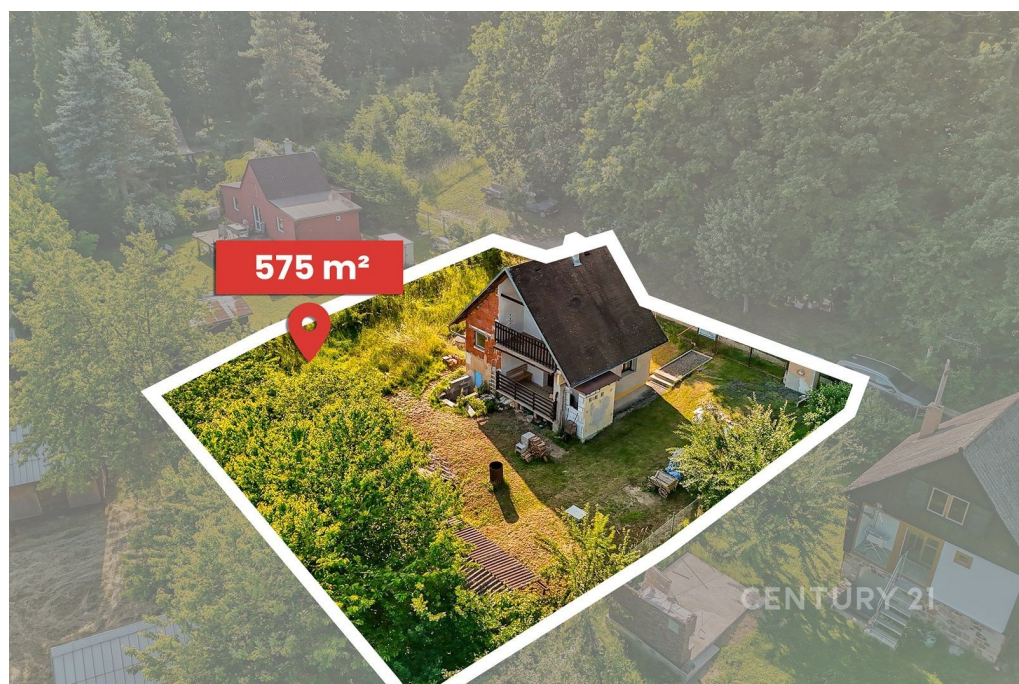

Chata v klidné obci Robčice u Plzně s pozemkem 546 m²

Útušice

2 690 000 Kč
za nemovitost

Vyřizuje
Jonáš Drgač
GSM: +420 777 168 502
E-mail:
jonas.drgac@century21.cz

Zastavěná plocha:	28 m ²	Užitná plocha:	65 m ²
Plocha parcely:	546 m ²	Druh objektu:	smíšená
Stav objektu:	dobrý	Počet podlaží v objektu:	1
Umístění objektu:	klidná část obce	Doprava:	MHD
Elektřina:	Elektro - 230 V; Elektro - 380 V	Voda:	Místní zdroj vody
Telekomunikace:	Internet	Odpad:	Kanalizace
Energetická náročnost:	G - Mimořádně nevhodná		

POPIS NEMOVITOSTI: Tato chata v Robčice u Plzně nabízí přesně to, co dnes lidé hledají – klid, soukromí a přírodu na dosah. Nachází se na rovinatém pozemku o velikosti 546 m², obklopeném zelení, která vytváří ideální prostor pro odpočinek, rodinné chvíle i letní večery na terase.

Na pozemku stojí dvoupodlažní chata s velkým potenciálem. Už teď je připravena k dokončení podle vašich představ – můžete si ji doladit jako víkendové útočiště, nebo ji proměnit v plnohodnotné celoroční bydlení.

Navíc lokalita má do budoucna ještě větší hodnotu – aktuálně se řeší nová asfaltová příjezdová cesta, která výrazně

zpříjemní příjezd a zvýší komfort i celkovou atraktivitu místa.

Dispozice:

Přízemí: Prostorný obývací pokoj s kuchyňským koutem, koupelna s toaletou a přímý vstup na terasu