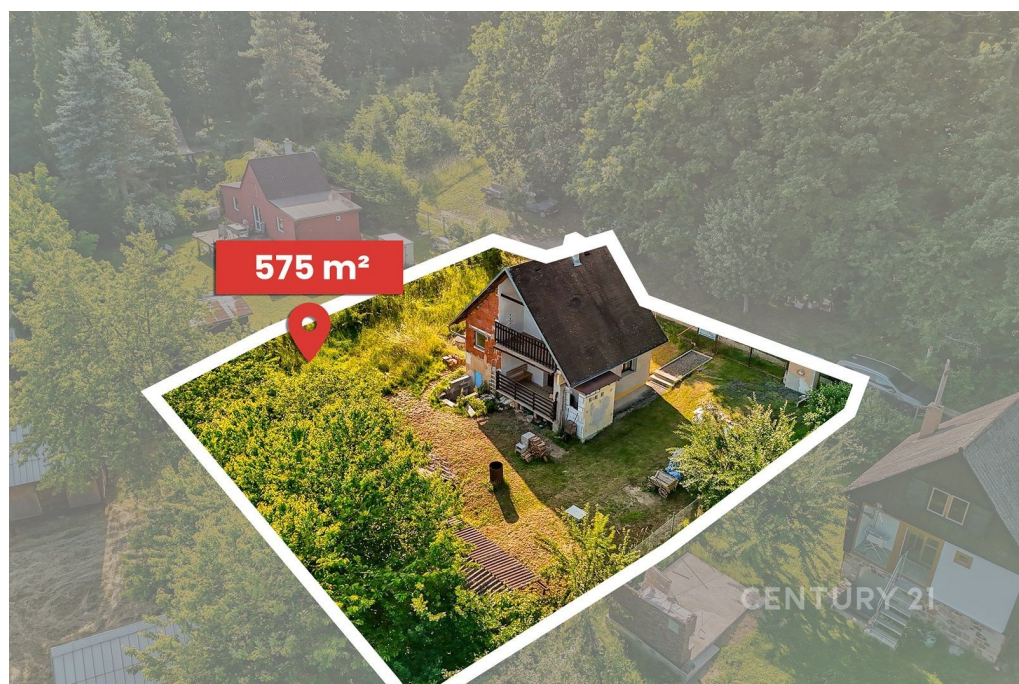

Chata v klidné obci Robčice u Plzně s pozemkem 546 m²

Útušice

2 999 000 Kč
za nemovitost

Vyřizuje
Jonáš Drgač
GSM: +420 777 168 502
E-mail:
jonas.drgac@century21.cz

Zastavěná plocha:	28 m ²	Užitná plocha:	65 m ²
Plocha parcely:	546 m ²	Druh objektu:	smíšená
Stav objektu:	dobrý	Počet podlaží v objektu:	1
Umístění objektu:	klidná část obce	Doprava:	MHD
Elektřina:	Elektro - 230 V; Elektro - 380 V	Voda:	Místní zdroj vody
Telekomunikace:	Internet	Odpad:	Kanalizace
Energetická náročnost:	G - Mimořádně nevhodná		

POPIS NEMOVITOSTI: Tato chata v Robčice u Plzně nabízí přesně to, co dnes lidé hledají – klid, soukromí a přírodu na dosah. Nachází se na rovinatém pozemku o velikosti 546 m², obklopeném zelení, která vytváří ideální prostor pro odpočinek, rodinné chvíle i letní večery na terase.

Na pozemku stojí dvoupodlažní chata s velkým potenciálem. Už teď je připravena k dokončení podle vašich představ – můžete si ji doladit jako víkendové útočiště, nebo ji proměnit v plnohodnotné celoroční bydlení.

Navíc lokalita má do budoucna ještě větší hodnotu – aktuálně se řeší nová asfaltová příjezdová cesta, která výrazně

zpříjemní příjezd a zvýší komfort i celkovou atraktivitu místa.

Dispozice:

Přízemí: Prostorný obývací pokoj s kuchyňským koutem, koupelna s toaletou a přímý vstup na terasu