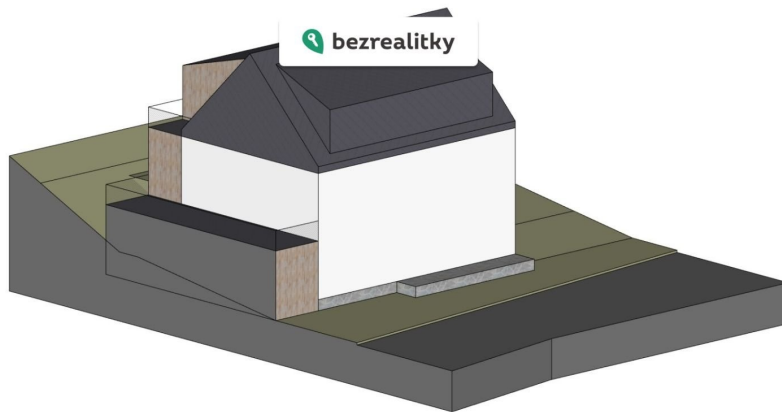

Prodej chaty, chalupy 230 m², pozemek 757 m²

Horská, 43191, Vejprty

2 590 000 Kč
za nemovitost

Vyřizuje

Bezrealitky s.r.o

GSM: +420 226 254 111

E-mail:

inzerce@bezrealitky.cz

Zastavěná plocha:	230 m ²	Užitná plocha:	230 m ²
Plocha parcely:	757 m ²	Druh objektu:	cihlová
Stav objektu:	špatný	Počet podlaží v objektu:	1
Ostatní:	Parkoviště	Umístění objektu:	klidná část obce
Energetická náročnost:	G - Mimořádně nevhospodárná		

POPIS NEMOVITOSTI: Prodávám původní krušnohorský dům před kompletní rekonstrukcí s pozemkem o velikosti 757m² v obci Nové Zvolání u Klínovce. Dům je plně vyklizen, na pozemku proběhly dílčí zemní práce a bourání původního nepotřebného přístavku. Dům je připojen na vodu, elektřinu, kanalizace je připravena odbočkou z řadu do domu. Krásné výhledy do zeleně na obě strany i na místní kostel, klidná lokalita, 10 minut autem do ski areálu Klínovec. 5 minut autem do Vejprty, kde je veškerá občanská vybavenost (supermarkety atd.). Mám k dispozici objemovou studii na rekonstrukci včetně půdorysů. Tato nemovitost je určena výhradně přímým zájemcům o koupi. Na inzerát můžete také reagovat přímo na webu Bezrealitky.