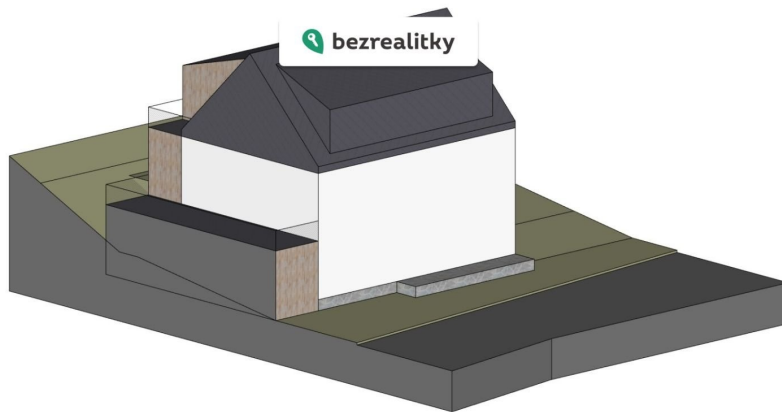

Prodej chaty, chalupy 230 m², pozemek 757 m²

Horská, 43191, Vejprty

2 500 000 Kč
za nemovitost

Vyřizuje

Bezrealitky s.r.o

GSM: +420 226 254 111

E-mail:

inzerce@bezrealitky.cz

Zastavěná plocha:	230 m ²	Užitná plocha:	230 m ²
Plocha parcely:	757 m ²	Druh objektu:	cihlová
Stav objektu:	špatný	Počet podlaží v objektu:	1
Ostatní:	Parkoviště	Umístění objektu:	klidná část obce
Energetická náročnost:	G - Mimořádně nevhodná		

POPIS NEMOVITOSTI: Prodávám původní krušnohorský dům před kompletní rekonstrukcí s pozemkem o velikosti 757m² v obci Nové Zvolání u Klínovce. Dům je plně vyklizen, na pozemku proběhly dílčí zemní práce a bourání původního nepotřebného přístavku. Dům je připojen na vodu, elektřinu, kanalizace je připravena odbočkou z řadu do domu. Krásné výhledy do zeleně na obě strany i na místní kostel, klidná lokalita, 10 minut autem do ski areálu Klínovec. 5 minut autem do Vejprty, kde je veškerá občanská vybavenost (supermarkety atd.). Mám k dispozici objemovou studii na rekonstrukci včetně půdorysů. Tato nemovitost je určena výhradně přímým zájemcům o koupi. Na inzerát můžete také reagovat přímo na webu Bezrealitky.