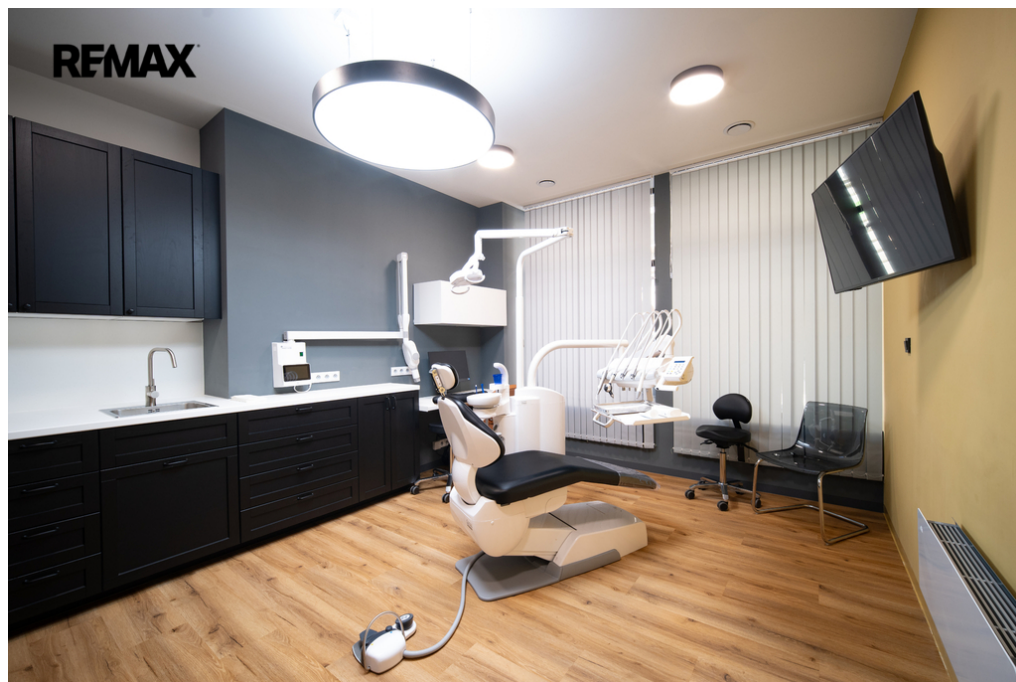

Pronájem stomatologické ordinace v srdci Prahy

Benediktská, Praha 1, Praha

Neuvedeno

za měsíc

cena u makléře

Vyřizuje

Filip Beránek

Tel.: +420 602 400 024

GSM: +420724883607

E-mail:

filip.beranek@re-max.cz

Plocha kanceláří:	20 m²	Druh objektu:	smíšená
Stav objektu:	velmi dobrý	Druh prostor:	Jiné
Ostatní:	Výtah	Plyn:	Plynovod
Odpad:	Kanalizace	Energetická náročnost:	G - Mimořádně ne hospodárná

POPIS NEMOVITOSTI: Nabízíme k pronájmu moderně zařízenou stomatologickou ordinaci o výměře 20 m² v prestižní lokalitě Praha 1, Staré Město, ulice Benediktská. Tato adresa spojuje reprezentativní centrum metropole, výbornou dopravní dostupnost a atraktivní prostředí pro klientelu i zdravotnický personál. Lokalita Starého Města patří k nejvyhledávanějším adresám v Praze a zároveň těží z velmi dobrého napojení na MHD v centru města.

Ordinace je zcela nově zařízená a připravená k okamžitému provozu. K dispozici je kompletní zázemí umožňující pohodlný a profesionální výkon praxe. K dispozici je zde CT scan, 3D tisk, digital workflow, sterilizační místnosti, denní místnosti, vlastní laboratoře a společná recepce pro všechny ordinace.

Prostory jsou vhodné zejména pro stomatologa nebo dentální hygienu. Velkou výhodou je možnost usadit se v zavedeném a klidném prostředí, které působí profesionálně, příjemně a bez zbytečného provozního stresu. Ordinace může být zajímavou volbou jak pro zkušeného specialistu, tak pro lékaře na začátku samostatné praxe, který hledá kvalitní zázemí v silné adrese centra Prahy.

Pokud hledáte prostor s profesionálním vybavením a v moderním prostředí, kde můžete rovnou provozovat svou