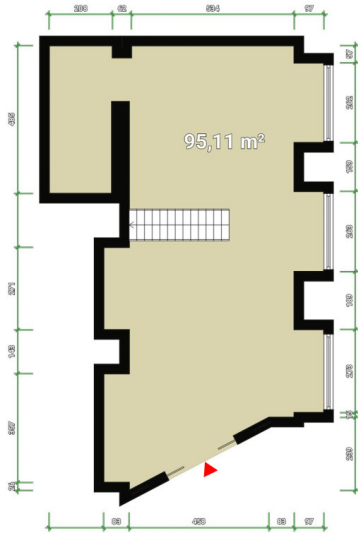

Pronájem obchod a služby, 304 m², Plzeň, ul. Bedřicha Smetany

Bedřicha Smetany, 30100, Plzeň 3, Plzeň

139 000 Kč

za měsíc

+ energie a služby, 3x
vratná kauce, 1x provize
RK, + DPH

Vyřizuje

Hrouda Tomáš

Tel.: 800 100 446

GSM: 296 399 006

E-mail: info@mmreality.cz

Výměry jsou pouze orientační.

Plocha kanceláří:	304 m²	Druh objektu:	smíšená
Stav objektu:	dobrý	Druh prostor:	Obchodní
Umístění objektu:	centrum obce	Energetická náročnost:	G - Mimořádně nehospodárná

POPIS NEMOVITOSTI: Pronájem obchodních prostor o celkové výměře 304 m² (95,11 m² přízemí + 208,85 m² suterén) na rohu Náměstí Republiky a ul. Bedřicha Smetany, Plzeň - Vnitřní Město (centrum). Nyní využívané jako knihkupectví, volné od 1.7. Vhodné pro obchod, showroom či služby. Při podpisu smlouvy vratná kauce ve výši tří nájmů a provize RK. Cena nájmu bez DPH.