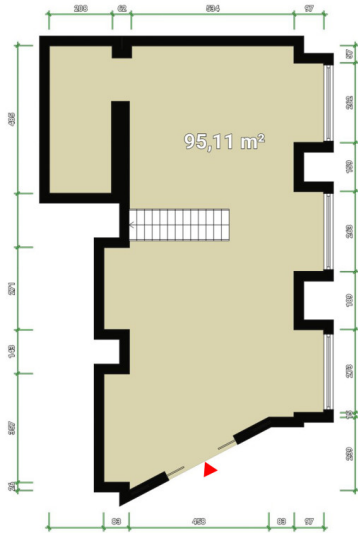

Pronájem obchod a služby, 304 m², Plzeň, ul. Bedřicha Smetany

Bedřicha Smetany, 30100, Plzeň 3, Plzeň

139 000 Kč

za měsíc

+ energie a služby, 3x
vratná kauce, 1x provize
RK, + DPH

Vyřizuje

Hrouda Tomáš

Tel.: 800 100 446

GSM: 296 399 006

E-mail: info@mmreality.cz

Výměry jsou pouze orientační.

Plocha kanceláří:	304 m²	Druh objektu:	smíšená
Stav objektu:	dobrý	Druh prostor:	Obchodní
Umístění objektu:	centrum obce	Energetická náročnost:	G - Mimořádně nehospodárná

POPIS NEMOVITOSTI: Pronájem obchodních prostor o celkové výměře 304 m² (95,11 m² přízemí + 208,85 m² suterén) na rohu Náměstí Republiky a ul. Bedřicha Smetany, Plzeň - Vnitřní Město (centrum). Nyní využívané jako knihkupectví, volné od 1.5. Vhodné pro obchod, showroom či služby. Při podpisu smlouvy vratná kauce ve výši tří nájmů a provize RK. Cena nájmu bez DPH. Prohlídkový den 9.4. - pro domluvení času kontaktujte makléře.