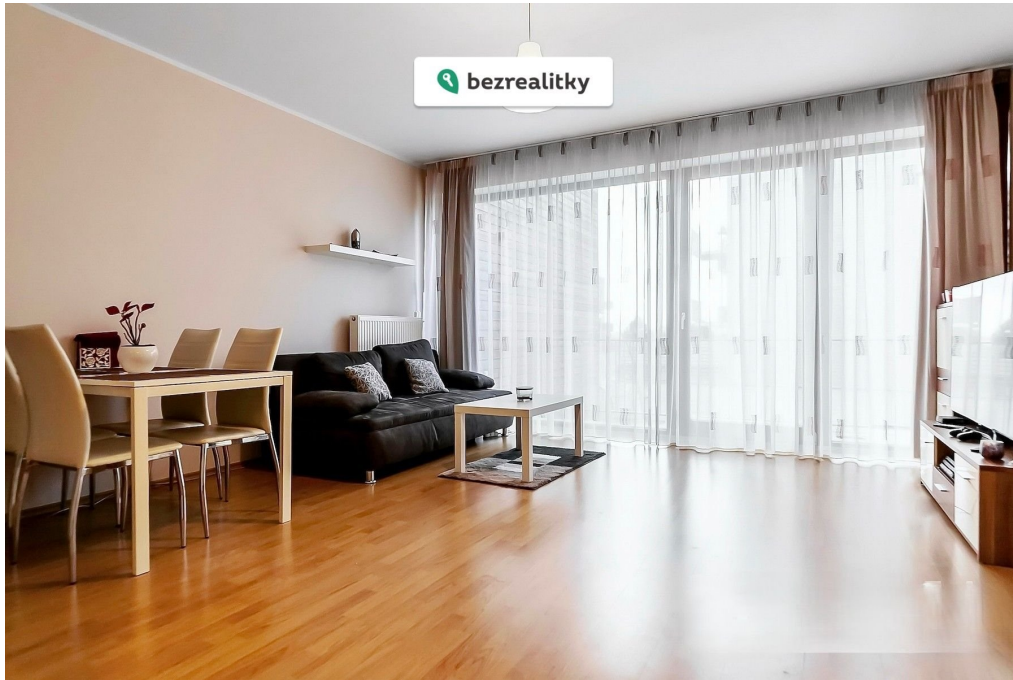

Prodej bytu 2+kk 54 m²

K Berance, 19300, Praha 20, Praha

8 890 000 Kč
za nemovitost

Vyřizuje
Bezrealitky s.r.o
GSM: +420 226 254 111
E-mail:
inzerce@bezrealitky.cz

Dispozice bytu:	2+kk	Podlaží v domě:	1
Počet podlaží v domě:	2	Celková podlahová plocha:	54 m²
Druh objektu:	cihlová	Stav objektu:	novostavba
Vlastnictví:	osobní	Sklep:	3 m²
Umístění objektu:	klidná část obce	Energetická náročnost:	B - Velmi úsporná

POPIS NEMOVITOSTI: Nabízím k prodeji krásný byt 2+kk o celkové výměře podlahové plochy 54 m², který se nachází v novostavbě cihlové budovy. Jedná se o nízkoenergetický dům (en.náročnost třídy B). Byt se nachází v 1. patře celkem dvoupatrové budovy. K bytu patří terasa (9,2 m²), garážové stání a prostorný sklep (3,3 m²). Možnost parkování také v okolí domu. Obývací pokoj má orientaci na jih, ložnice na sever.

Byt se nachází v klidné lokalitě v blízkosti Klánovického lesa. Přímo u domu začíná cyklostezka.

V docházkové vzdálenosti je gymnázium, ZŠ, školka, dětská hřiště, lékárna, restaurace, divadlo, obchod s potravinami Albert a mnoho dalšího.

Výborná dopravní dostupnost k metru B Černý Most a na vlakové nádraží (10 minut autobusem-autobusová zastávka 150 m od domu). Vlak jede 15 minut na Hlavní nebo Masarykovo nádraží. Také je zde skvělé napojení na dálnice směr Hradec králové a Liberec.

Jsem přímý majitel. Pro více informací o této atraktivní nabídce a sjednání prohlídky mě prosím kontaktujte (RK prosím nevolat). Tato nemovitost je určena výhradně přímým zájemcům o koupi. Na inzerát můžete také reagovat přímo na webu Bezrealitky.