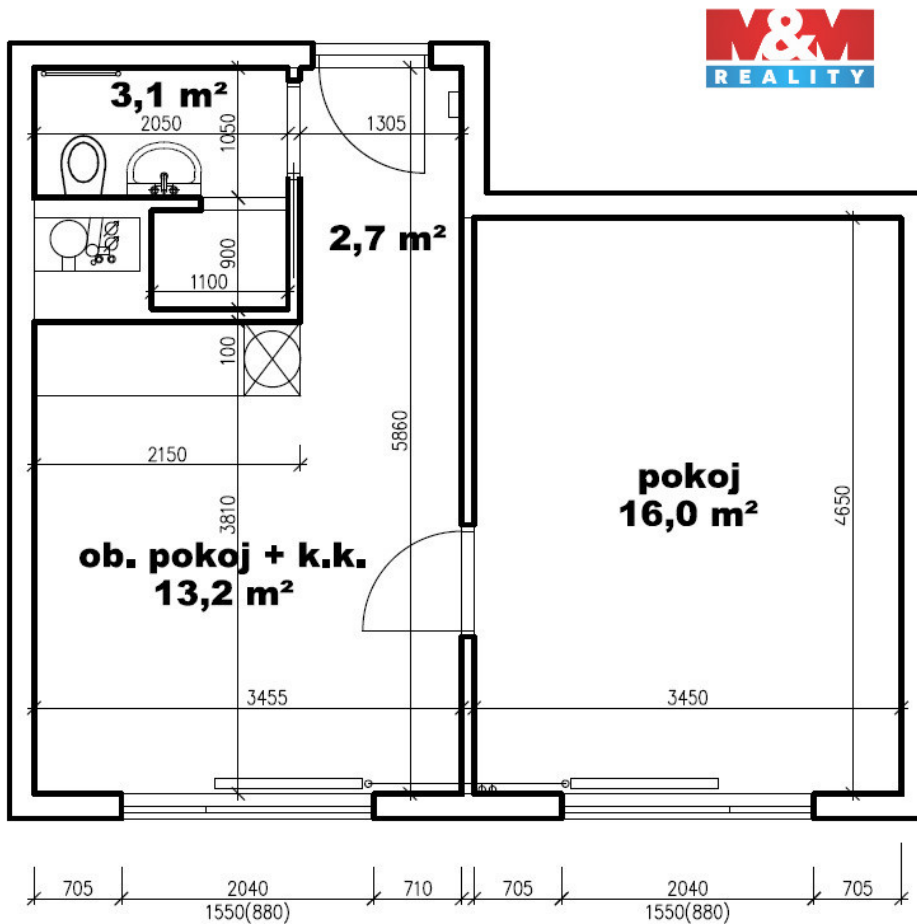

Pronájem bytu 2+kk, 35 m², Neratovice, ul. Na Výsluní

Na Výsluní, 27711, Neratovice

13 000 Kč

za měsíc

Vyřizuje

Kopal Oliver

Tel.: 800 100 446

GSM: 296 399 006

E-mail: info@mmreality.cz

Dispozice bytu: 2+kk

Počet podlaží v domě: 10

Druh objektu: panelová

Umístění objektu: klidná část obce

Podlaží v domě: 9

Celková podlahová plocha: 35 m²

Stav objektu: velmi dobrý

Energetická náročnost: D - Méně úsporná

POPIS NEMOVITOSTI: Nabízíme k pronájmu světlý byt o dispozici 2+kk a výměře 35 m², nacházející se v 9. patře panelového domu s výtahem v oblíbené lokalitě Neratovice. Byt prošel rekonstrukcí a je připraven k okamžitému nastěhování. Je nezařízený, což umožňuje novému nájemci vybavit si jej dle vlastních představ.

Velkou předností bytu je krásný otevřený výhled z 9. patra na okolní zeleň, pole a zahrádkářskou kolonii, který zajišťuje dostatek světla a příjemnou atmosféru. Parkování je možné na ulici v okolí domu.

Lokalita nabízí veškerou občanskou vybavenost - přímo u domu se nachází supermarket a další obchody. V docházkové vzdálenosti je vlakové nádraží s přímým spojením do Prahy.

Nájemné činí 13 000 Kč, zálohy na služby 2 600 Kč, elektřina se převádí na nájemce (cca 1 000 Kč). Kauce 26 000 Kč, provize RK 18 876 Kč. Byt je vhodný pro jednotlivce nebo pár a je k dispozici ihned.

Pro více informací a sjednání prohlídky nás neváhejte kontaktovat!