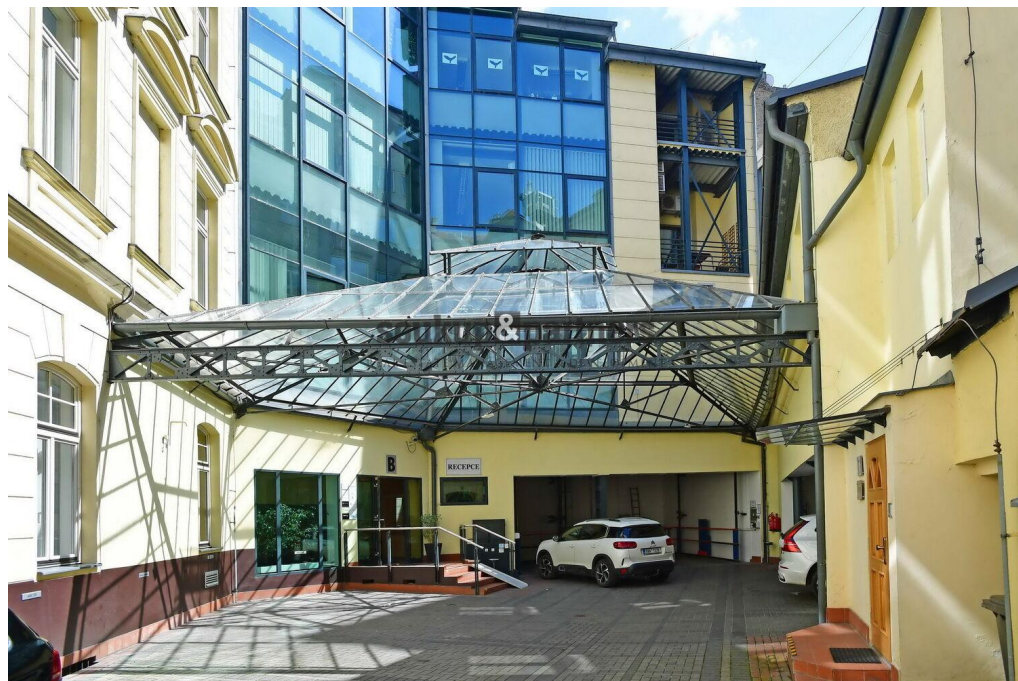

## Kancelář 56 m2, Praha 8 - Karlín.

Pobřežní, 18600, Praha 8, Praha

**18 831 Kč**

za měsíc

+ DPH + služby 8.260,-Kč

Vyřizuje

**Jaroslav Novák**

**Tel.:** 774 422 411

**POPIS NEMOVITOSTI:** Kancelář 56 m2, která se nachází ve 2. podlaží administrativní budovy s výtahem v Praze 8 - Karlín, 2 min. chůzí od metra Florenc. Jedná se o 2 samostatné, světlé kanceláře, po rekonstrukci - dřevěná špaletová okna, na podlaze koberec, datové rozvody, ústřední vytápění. Na patře ve společných prostorech je k dispozici vybavená kuchyňka a toalety. Možnost registrace sídla společnosti a pronájmu parkovacího stání. Pro nájemce je přístup do budovy 24/7. Výborná dopravní dostupnost - 2 min. MHD Metro B a C, zastávka Florenc. K nastěhování dle dohody. Pro více informací volejte manažera nabídky