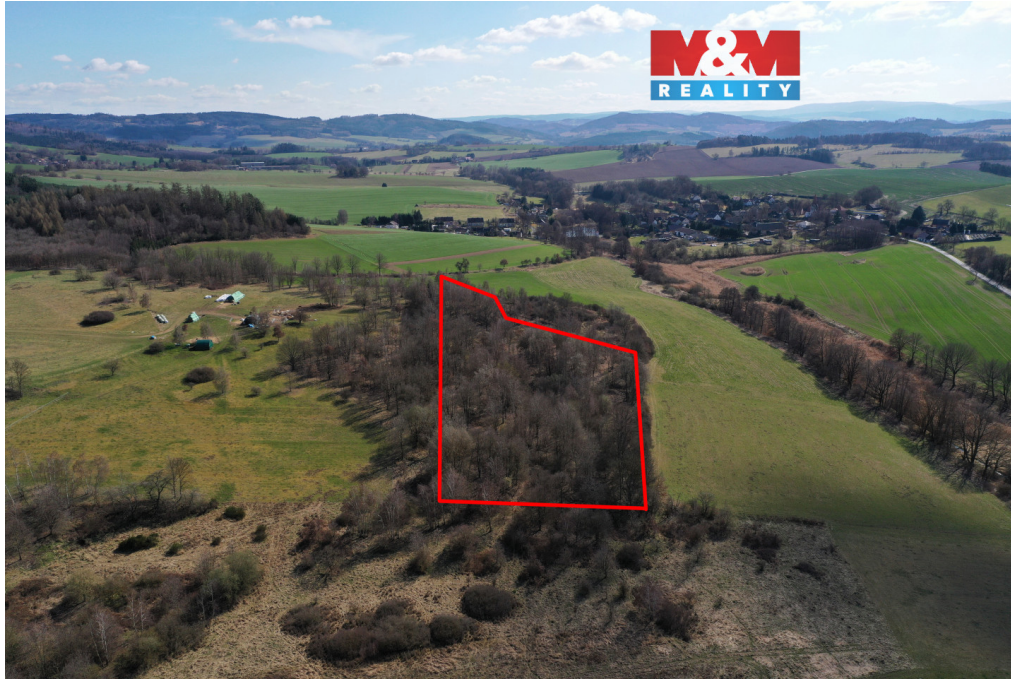

## Prodej lesa, 20042 m<sup>2</sup>, Obytce

33901, Obytce

**361 500 Kč**

za nemovitost

Cena včetně provize RK a právního servisu.

Vyřizuje

**Górgesová Jiřina****Tel.:** 800 100 446**GSM:** 296 399 006**E-mail:** [info@mmreality.cz](mailto:info@mmreality.cz)**Celková plocha:** 20 042 m<sup>2</sup>**Druh pozemku:** les**Umístění objektu:** samota

**POPIS NEMOVITOSTI:** Nabízíme k prodeji les o výměře 20 042 m<sup>2</sup> v Obytcích. Smíšený, převážně listnatý porost na mírně svažitém terénu, v dobrém stavu. Poloha na samotě zajišťuje klid a soukromí. Vhodné jako investice, nebo hospodářské využití (těžba dřeva, obnova porostu). Pro bližší informace a prohlídku kontaktujte RK.