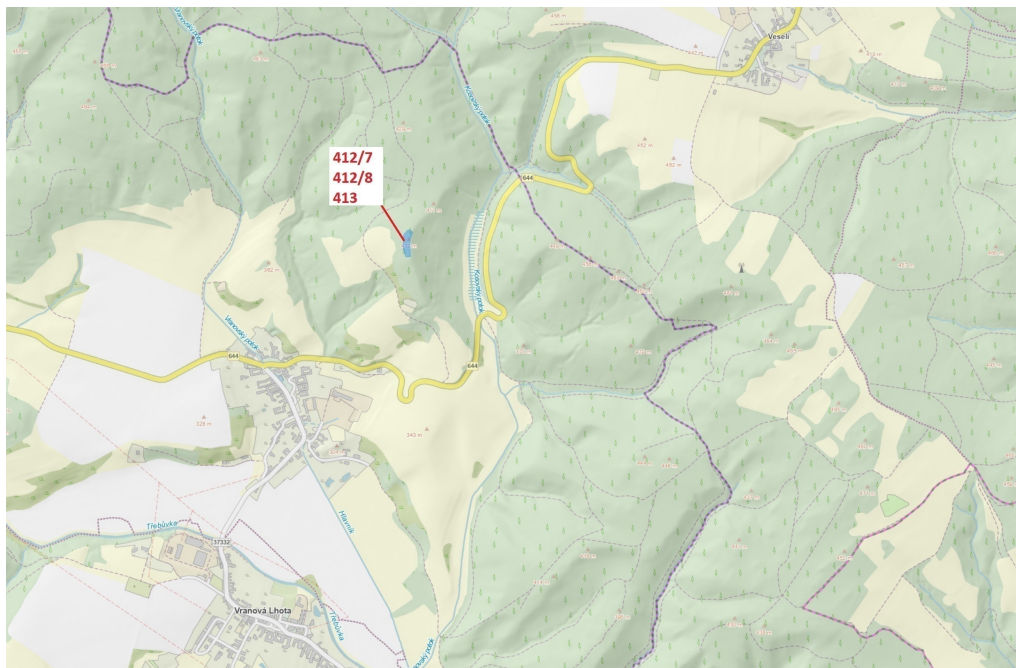

Lesní pozemek o výměře 3 744 m², podíl 1/1, katastrální území Vranová, obec Vranová Lhota, obec s ro

571, Vranová Lhota

44 000 Kč
za nemovitost

Vyřizuje

Call centrum

exdrazby.cz

Tel.: +420 774 740 636

GSM: +420 774 740 636

E-mail:

dotazy@exdrazby.cz

Celková plocha: 3 744 m²

Druh pozemku: les

POPIS NEMOVITOSTI: Lesní pozemek o výměře 3 744 m², parcelní čísla 413, 412/7, 412/8, podíl 1/1, katastrální území Vranová, obec Vranová Lhota, obec s rozšířenou působností Moravská Třebová, okres Svitavy, Pardubický kraj. Po těžbě.