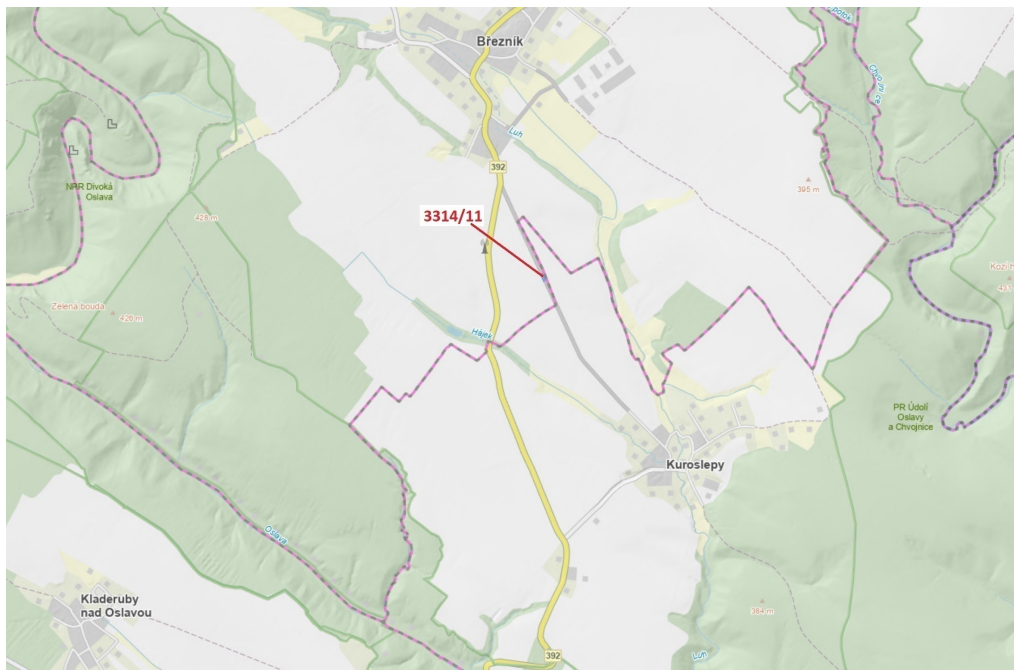

Ostatní plocha o výměře 488 m², podíl 1/1, katastrální území Březník, obec Březník, obec s rozšířeno

67574, Březník

35 000 Kč
za nemovitost

Vyřizuje
Call centrum
exdražby.cz
Tel.: +420 774 740 636
GSM: +420 774 740 636
E-mail:
dotazy@exdražby.cz

Celková plocha: 488 m²

Druh pozemku: ostatní

POPIS NEMOVITOSTI: Ostatní plocha o výměře 488 m², parcelní číslo 3314/11, podíl 1/1, katastrální území Březník, obec Březník, obec s rozšířenou působností Náměšť nad Oslavou, okres Třebíč, Kraj Vysočina.