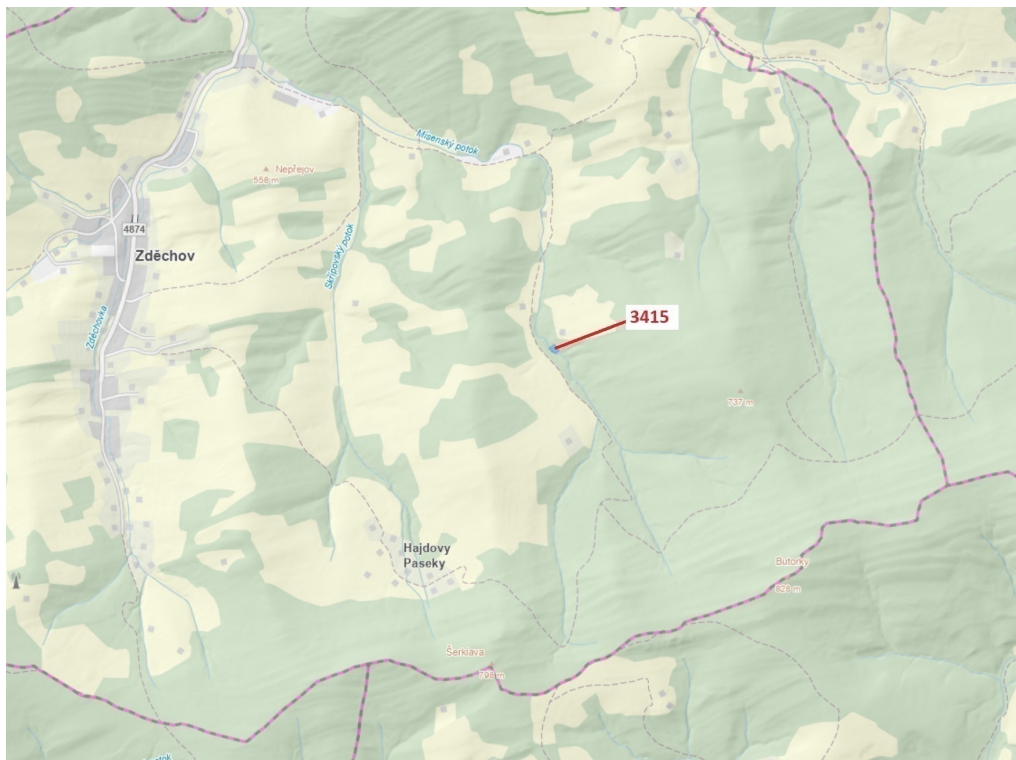

## Lesní pozemek o výměře 1093 m<sup>2</sup>, podíl 1/1, katastrální území Zděchov, obec Zděchov, obec s rozšířeno

756, Zděchov

**35 000 Kč**  
za nemovitost

Vyřizuje  
**Call centrum**  
**exdrazby.cz**  
**Tel.:** +420 774 740 636  
**GSM:** +420 774 740 636  
**E-mail:**  
[dotazy@exdrazby.cz](mailto:dotazy@exdrazby.cz)

**Celková plocha:** 1 093 m<sup>2</sup>

**Druh pozemku:** les

**POPIS NEMOVITOSTI:** Lesní pozemek o výměře 1093 m<sup>2</sup>, parcelní číslo 3415, podíl 1/1, katastrální území Zděchov, obec Zděchov, obec s rozšířenou působností Vsetín, okres Vsetín, Zlínský kraj.