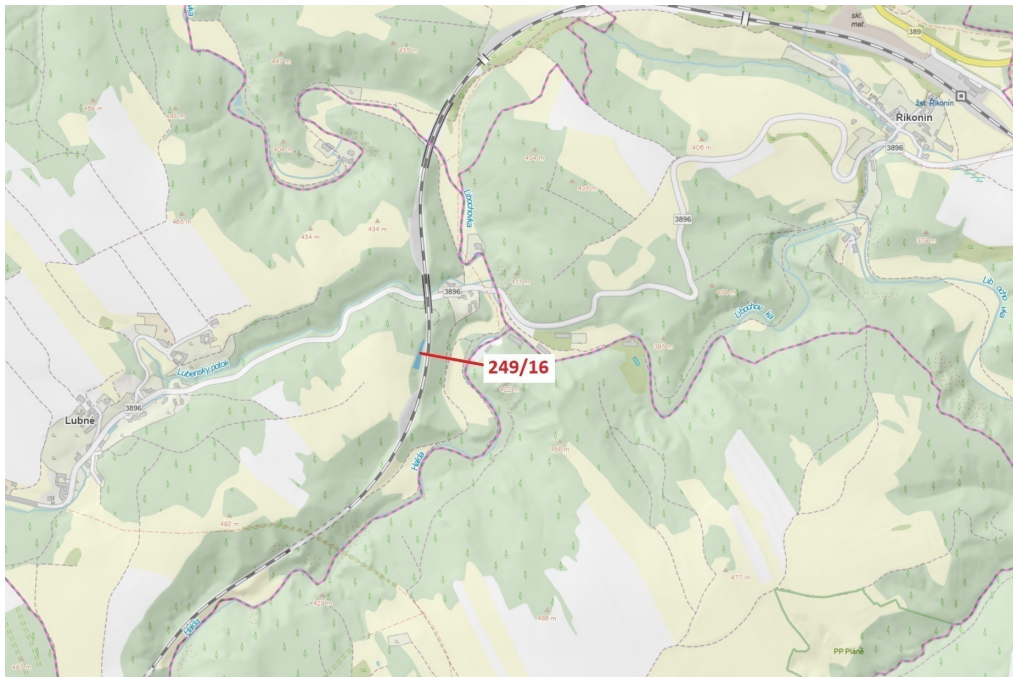

## Lesní pozemek o výměře 802 m<sup>2</sup>, podíl 1/1, katastrální území Lubné, obec Lubné, obec s rozšířenou půs

59451, Lubné

**26 000 Kč**  
za nemovitost

Vyřizuje  
**Call centrum**  
**exdražby.cz**  
**Tel.:** +420 774 740 636  
**GSM:** +420 774 740 636  
**E-mail:**  
[dotazy@exdražby.cz](mailto:dotazy@exdražby.cz)

**Celková plocha:** 802 m<sup>2</sup>

**Druh pozemku:** les

**POPIS NEMOVITOSTI:** Lesní pozemek o výměře 802 m<sup>2</sup>, parcelní číslo 249/16, podíl 1/1, katastrální území Lubné, obec Lubné, obec s rozšířenou působností Tišnov, okres Brno-venkov, Jihomoravský kraj.