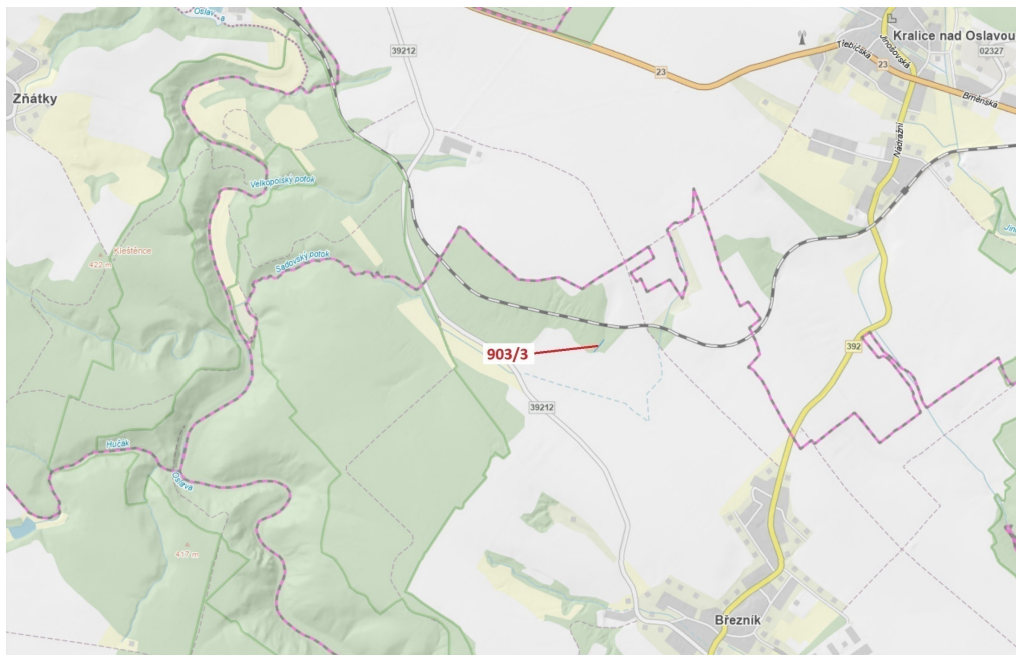

## Lesní pozemek o výměře 234 m<sup>2</sup>, podíl 1/1, katastrální území Březník, obec Březník, obec s rozšířenou

67574, Březník

**10 000 Kč**  
za nemovitost

Vyřizuje  
**Call centrum**  
**exdražby.cz**  
**Tel.:** +420 774 740 636  
**GSM:** +420 774 740 636  
**E-mail:**  
[dotazy@exdražby.cz](mailto:dotazy@exdražby.cz)

**Celková plocha:** 234 m<sup>2</sup>

**Druh pozemku:** les

**POPIS NEMOVITOSTI:** Lesní pozemek o výměře 234 m<sup>2</sup>, parcelní číslo 903/3, podíl 1/1, katastrální území Březník, obec Březník, obec s rozšířenou působností Náměšť nad Oslavou, okres Třebíč, Kraj Vysočina.