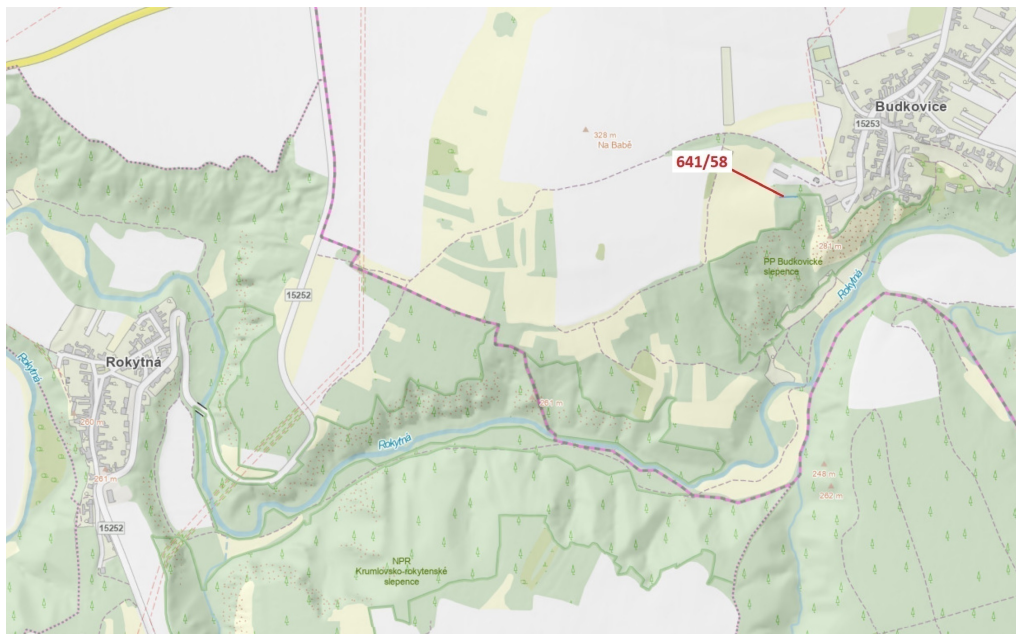

## Ostatní plocha o výměře 101 m<sup>2</sup>, podíl 1/1, katastrální území Budkovice, obec Ivančice, obec s rozšíř

66491, Ivančice

**8 000 Kč**  
za nemovitost

Vyřizuje  
**Call centrum**  
**exdražby.cz**  
**Tel.:** +420 774 740 636  
**GSM:** +420 774 740 636  
**E-mail:**  
[dotazy@exdražby.cz](mailto:dotazy@exdražby.cz)

**Celková plocha:** 101 m<sup>2</sup>

**Druh pozemku:** ostatní

**POPIS NEMOVITOSTI:** Ostatní plocha o výměře 101 m<sup>2</sup>, parcelní číslo 641/58, podíl 1/1, katastrální území Budkovice, obec Ivančice, obec s rozšířenou působností Ivančice, okres Brno-venkov, Jihomoravský kraj.