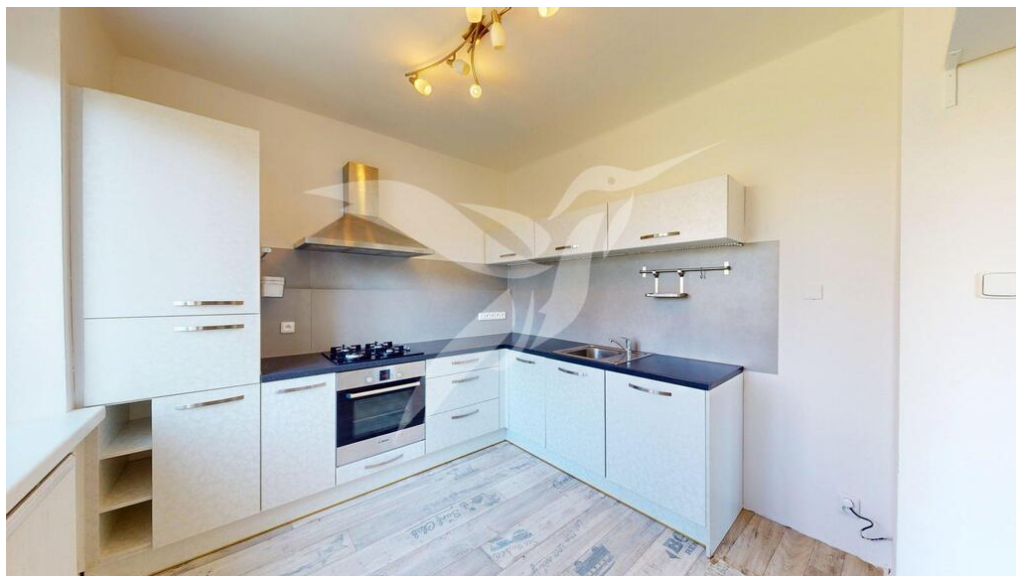

Pronájem bytu 2+1, Plzeň

Kyjevská, 32600, Plzeň 2-Slovany, Plzeň

15 500 Kč

za měsíc

Zálohy na služby 600,- Kč /
1 osoba, každá další osoba
+ 500,- Kč; Energie se
převádí na nájemce

Vyřizuje

Blanka Mráziková

Tel.: +420 605 192 898

GSM: +420 605 192 898

E-mail:

blanka.mrazikova@vasdomovník.cz

Dispozice bytu:	2+1	Podlaží v domě:	1
Počet podlaží v domě:	3	Celková podlahová plocha:	67 m²
Druh objektu:	cihlová	Stav objektu:	dobrý
Vlastnictví:	osobní	Umístění objektu:	okraj obce
Doprava:	silnice; MHD	Elektřina:	Elektro - 230 V
Voda:	Vodovod	Topení:	Lokální - plynové
Odpad:	Kanalizace	Energetická náročnost:	G - Mimořádně nehospodárná

POPIS NEMOVITOSTI: Nabízíme Vám k pronájmu bytovou jednotku o dispozici 2+1, na adrese Kyjevská, Plzeň.

Byt o velikosti 67 m², se nachází v 1.NP bez výtahu.

Skládá se z pokoje s kuchyňskou linkou, průchozího pokoje, samostatného pokoje, předsíně, komory, koupelny a toalety. K bytu přináležejí 2 sklepy a taky možnost využití zahrady.

Ohřev vody a vytápění je zajištěno plynovým kotlem. Energie se přepisují na nájemníka.

Předností nemovitosti je jeho prosvětlení a dobrá tepelná izolace.

Byt se nachází v lokalitě s dobrou dostupností veškeré občanské vybavenosti - MŠ, ZŠ, OC Galerie, MHD, poliklinika, dětské sportoviště...

Na začátku pronájmu se skládá vratná jistota ve výši 22 000,- Kč a poplatek za zprostředkování.

Byt je volný k nastěhování dle domluvy. Rádi Vás přivítáme na prohlídce.