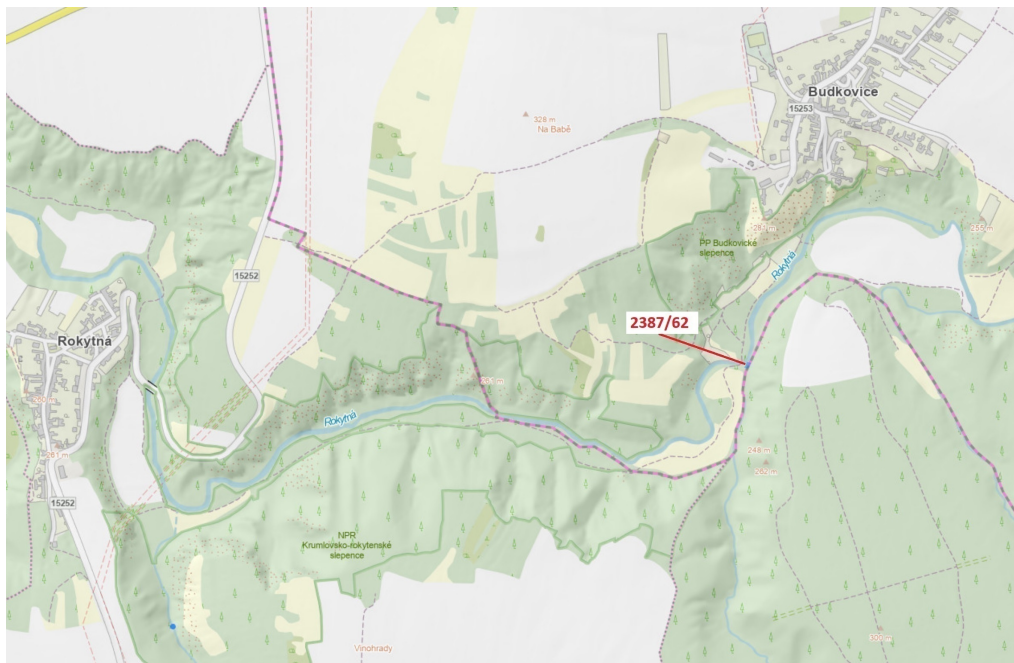

## Vodní plocha o výměře 88 m<sup>2</sup>, podíl 1/1, katastrální území Budkovice, obec Ivančice, obec s rozšířeno

66491, Ivančice

**8 000 Kč**  
za nemovitost

Vyřizuje  
**Call centrum**  
**exdražby.cz**  
**Tel.:** +420 774 740 636  
**GSM:** +420 774 740 636  
**E-mail:**  
[dotazy@exdražby.cz](mailto:dotazy@exdražby.cz)

**Celková plocha:** 88 m<sup>2</sup>

**Druh pozemku:** ostatní

**POPIS NEMOVITOSTI:** Vodní plocha o výměře 88 m<sup>2</sup>, parcelní číslo 2387/62, podíl 1/1, katastrální území Budkovice, obec Ivančice, obec s rozšířenou působností Ivančice, okres Brno-venkov, Jihomoravský kraj.