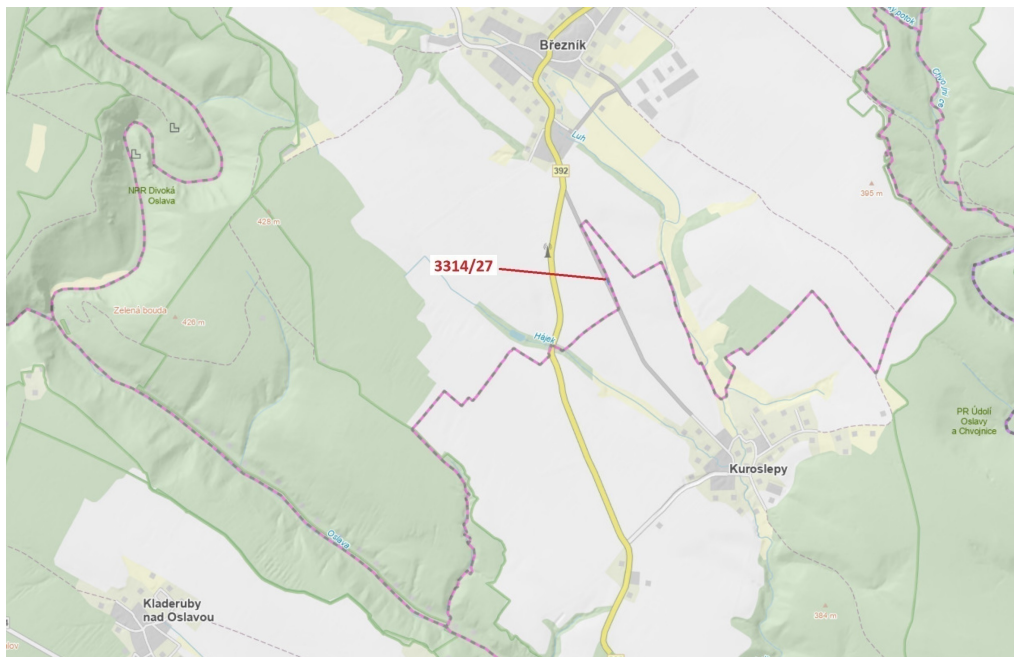

Ostatní plocha o výměře 86 m², podíl 1/1, katastrální území Březník, obec Březník, obec s rozšířenou

67574, Březník

7 000 Kč
za nemovitost

Vyřizuje
Call centrum
exdrazby.cz
Tel.: +420 774 740 636
GSM: +420 774 740 636
E-mail:
dotazy@exdrazby.cz

Celková plocha: 86 m²

Druh pozemku: ostatní

POPIS NEMOVITOSTI: Ostatní plocha o výměře 86 m², parcelní číslo 3314/27, podíl 1/1, katastrální území Březník, obec Březník, obec s rozšířenou působností Náměšť nad Oslavou, okres Třebíč, Kraj Vysočina.