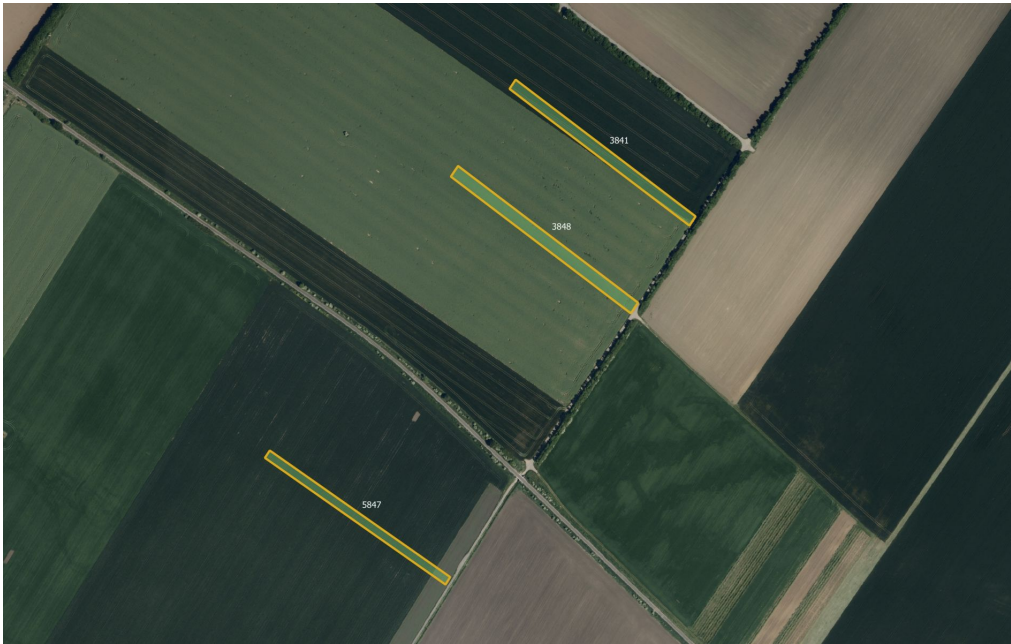

MojePole.cz

Prodej - Pozemky

číslo zakázky: 9253-1

Zemědělská půda, prodej, Milokoš, Veselí nad Moravou, Hodonín 69801, Veselí nad Moravou

755 235 Kč
za nemovitost

Vyřizuje

Veronika Škabroudová

Tel.: +420 779998118

GSM: +420 779998118

E-mail:

skabroudova@mojepole.cz

Celková plocha: 16 783 m²

Druh pozemku: zemědělská

POPIS NEMOVITOSTI: V katastrálních územích Milokoš a Veselí-Předměstí nabízím k prodeji soubor zemědělských pozemků ve výlučném vlastnictví.

HLAVNÍ VÝHODY NABÍDKY

- > bonita 12,44 Kč, vysoce kvalitní půda (na škále 1 a 19,79 Kč)
- > výlučné vlastnictví
- > pozemky v rovinatém terénu, vhodné pro efektivní obhospodařování
- > zajištěn přístup
- > zemědělsky příznivý tvar pozemků, efektivní hospodaření

-> LV 1249

-> parc. č. 3841, 3848, 4139

-> katastrální území Milokoš

-> celková výměra 12 350 m²

-> LV 3505

-> parc. č. 5305, 5847

-> katastrální území Veselí-Předměstí

-> celková výměra 4 433 m²