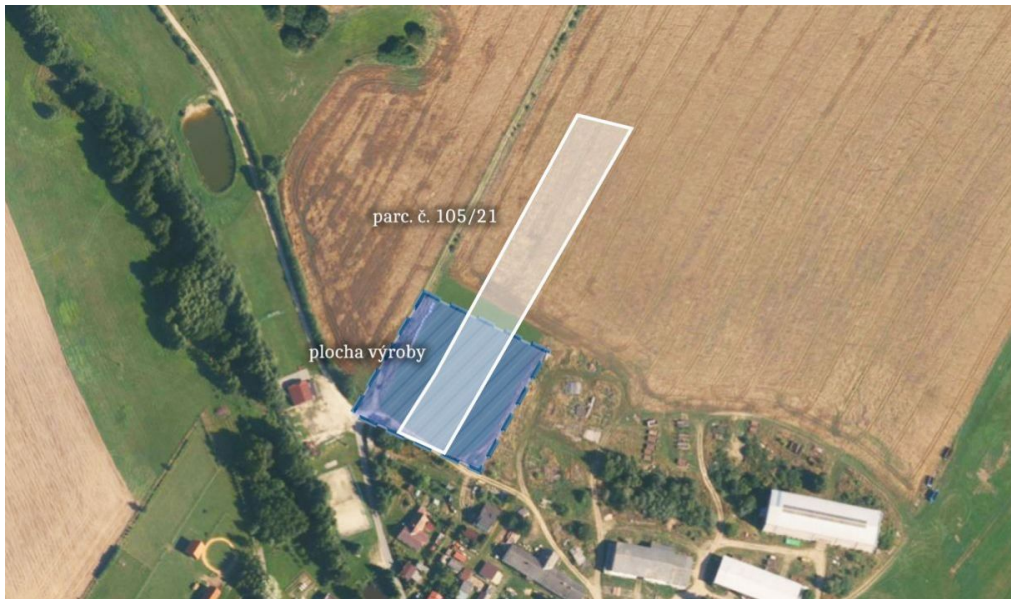

Mojepole^{CZ}

Prodej - Pozemky

číslo zakázky: 7608-5

Pozemek, komerční, prodej, Mysletice, Jihlava

58856, Mysletice

1 830 183 Kč
za nemovitost

Vyřizuje

Petr Šmigol

Tel.: +420 730701640

GSM: +420 730701640

E-mail:

smigol@mojepole.cz

Celková plocha: 19 259 m²

Druh pozemku: pro komerční výstavbu

POPIS NEMOVITOSTI: V obci Mysletice nabízím k prodeji dvě parcely, které leží ve stavebním území. Vzhledem k umístění parcel a kombinace plochy výrobní i bydlení se jedná o jedinečnou investiční nabídku. Věřím, že Vás zaujme a v případě dotazů mě neváhejte kontaktovat.

Parcela č. 105/21

- zapsaná na listu vlastnictví 221
- leží při severním okraji města
- prodej do výlučného vlastnictví
- celková výměra pozemku 5 483 m²
- zastavitelná část pozemku cca 2 370 m²
- využití pro objekty skladování, drobné výroby a služeb
- navazuje na zemědělský areál
- přístupnost z cesty

Parcela č. 741

- zapsaná na listu vlastnictví 221
- leží jižně od zástavby obce
- prodej do výlučného vlastnictví
- částečně leží v územní rezervě bydlení