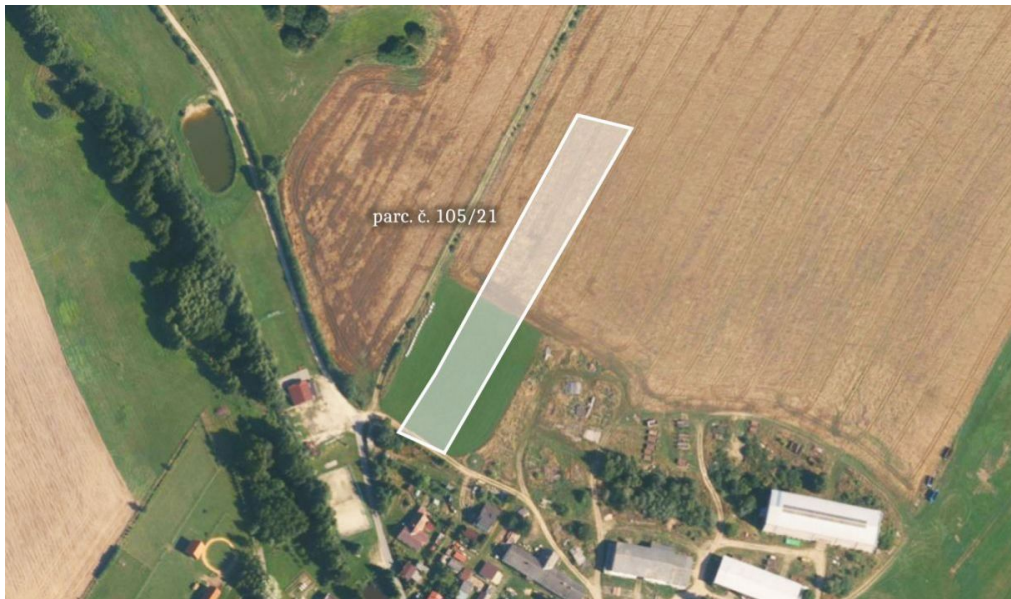

MojePole.cz

Prodej - Pozemky

číslo zakázky: 8223-3

Pozemek, komerční, prodej, Mysletice, Jihlava

58856, Mysletice

663 443 Kč
za nemovitost

Vyřizuje

Petr Šmigol

Tel.: +420 730701640

GSM: +420 730701640

E-mail:

smigol@mojepole.cz

Celková plocha: 5 483 m²

Druh pozemku: pro komerční výstavbu

POPIS NEMOVITOSTI: Do prodeje bez spoluvlastníků nabízím pozemek určený k částečnému zastavění. Parcela leží v katastrálním území Mysletice, okres Jihlava.

PŘEHLEDNĚ

- výlučné vlastnictví celého pozemku
- celková výměra 5 483 m²
- výměra zastavitelné části 2 370 m²
- možnosti využití: výroba a skladování pro drobnou a řemeslnou výrobu
- navazuje na stávající zástavbu
- pohodlná dostupnost z cesty

V současné době je užívána jako orná půda. Svou jižní částí se nachází v ploše, kterou obec vyhradila pro rozšíření zástavby. A to konkrétně v ploše výroby a skladování pro drobnou a řemeslnou výrobu. Může se jednat například o skladový areál, budovy pro drobnou výrobu a služby. Zapsána je na listu vlastnictví 221 pod parcelním číslem 105/21.

Její celková výměra je 5 483 m² a přibližně 2 370 m² je stavebních. Jedná se o rozšíření území pro další podnikatelské aktivity v návaznosti na fungující zemědělské středisko.

Zbytek výměry je nadále určen pro zemědělskou plochu, nezastavěné území.