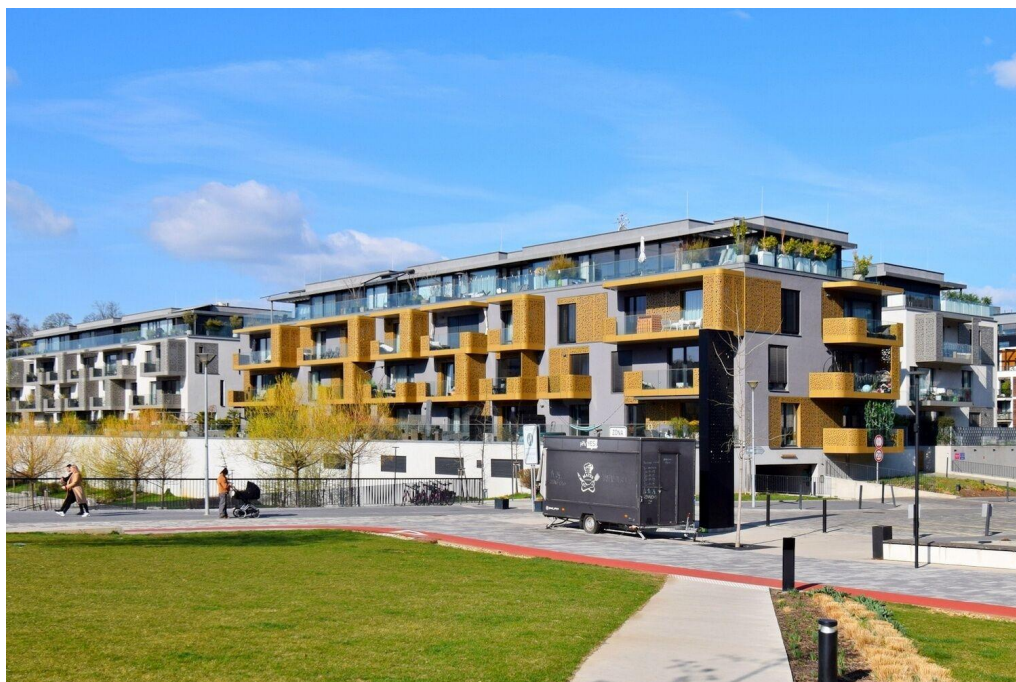

## Sklepní prostor u metra Palmovka, Praha 8 - Libeň

Smrčková, 18000, Praha 8, Praha

**POPIS NEMOVITOSTI:** Nabízím prostorný sklep na skladování v uzavřeném areálu DOCK - vjezd z ulice Menclova. Jedná se o čistý a suchý sklep v novostavbě. Objekt i celý areál je střežen 24h kamerovým systémem. Pohodlný přístup do objektu přes mobilní aplikaci, je možné přijet autem až ke sklepu. Vhodné např. i k uskladnění dražších kol či hodnotnějších věcí, případně je možné též instalovat regálový systém pro efektivní využití prostoru. Nachází se v docházkové vzdálenosti METRA a TRAM PALMOVKA či zastávky TRAM Libeňský most). K dispozici ihned.