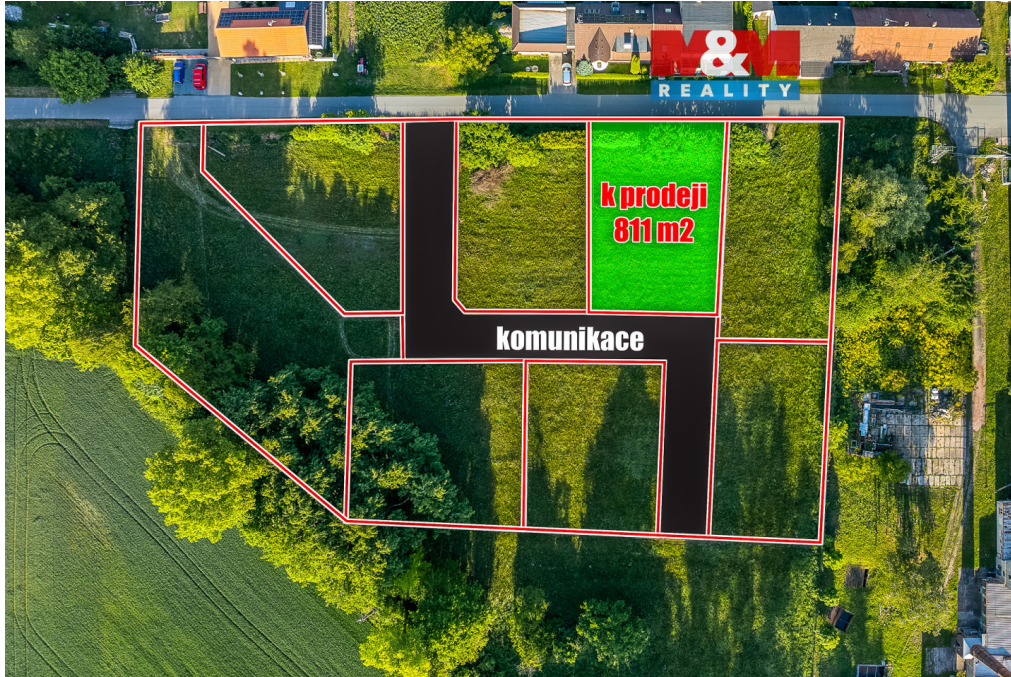

Prodej pozemku k bydlení, 811 m², Hrobice

53352, Hrobice

4 200 000 Kč
za nemovitost

Vyřizuje

Horák Miroslav**Tel.:** 800 100 446**GSM:** 296 399 006**E-mail:** info@mmreality.cz**Celková plocha:** 811 m²**Druh pozemku:** pro bydlení**Umístění objektu:** klidná část obce

POPIS NEMOVITOSTI: Nabízíme k prodeji stavební pozemek v obci Hrobice - část obce Hrobický Dvůr. Tento krásný pozemek o rozloze 811 m² (cca 32 x 26 m) je určen územním plánem pro výstavbu rodinného domu. V ceně pozemku jsou kompletní inženýrské sítě (elektřina, veřejný vodovod a kanalizace) a nově vybudovaná komunikace.

Velkou výhodou tohoto pozemku je umístění v klidné části obce. Kousek za domem můžete vyrazit na procházky do lesa a polí a zapomenout na ruch všedního dne.

Dalším benefitem je skvělá dopravní dostupnost do Pardubic a Hradce Králové, včetně dálnice D11.