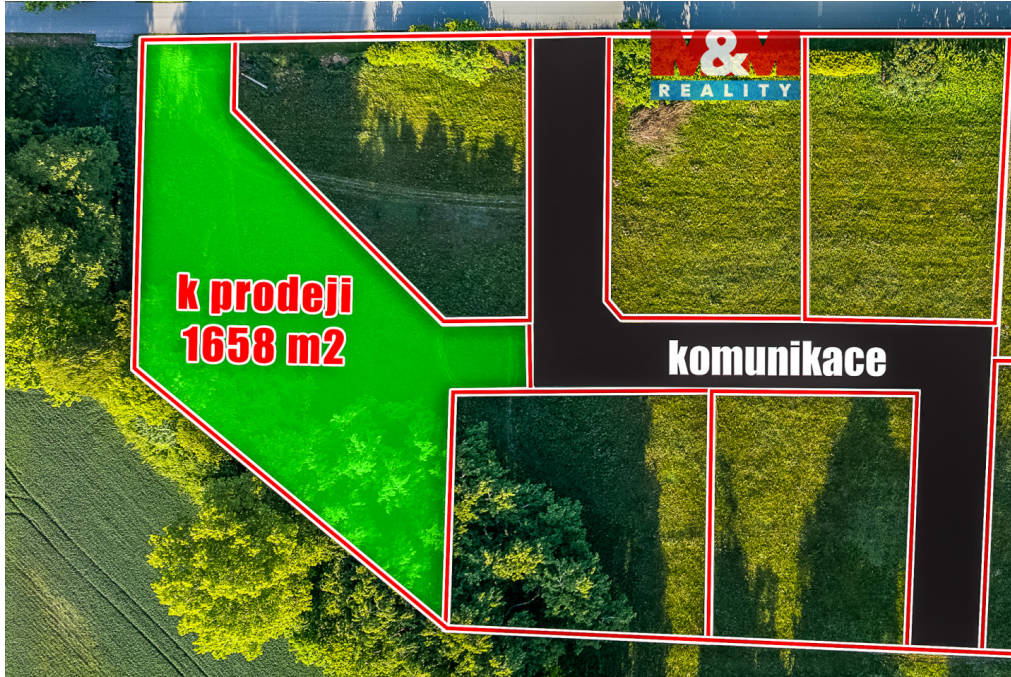

Prodej pozemku k bydlení, 1658 m², Hrobice

53352, Hrobice

**7 990 000 Kč**

za nemovitost

Vyřizuje

Horák Miroslav**Tel.:** 800 100 446**GSM:** 296 399 006**E-mail:** info@mmreality.cz

Celková plocha: 1 658 m²
Umístění objektu: klidná část obce

Druh pozemku: pro bydlení

POPIS NEMOVITOSTI: Nabízíme k prodeji stavební pozemek v obci Hrobice - část obce Hrobický Dvůr. Tento krásný pozemek o velkorysé rozloze 1658 m² je určen územním plánem pro výstavbu rodinného domu. V ceně pozemku jsou kompletní inženýrské sítě (elektřina, veřejný vodovod a kanalizace) a nově vybudovaná komunikace.

Velkou výhodou tohoto pozemku je umístění v klidné části obce. Kousek za domem můžete vyrazit na procházky do lesa a polí a zapomenout na ruch všedního dne.

Dalším benefitem je skvělá dopravní dostupnost do Pardubic a Hradce Králové, včetně dálnice D11.