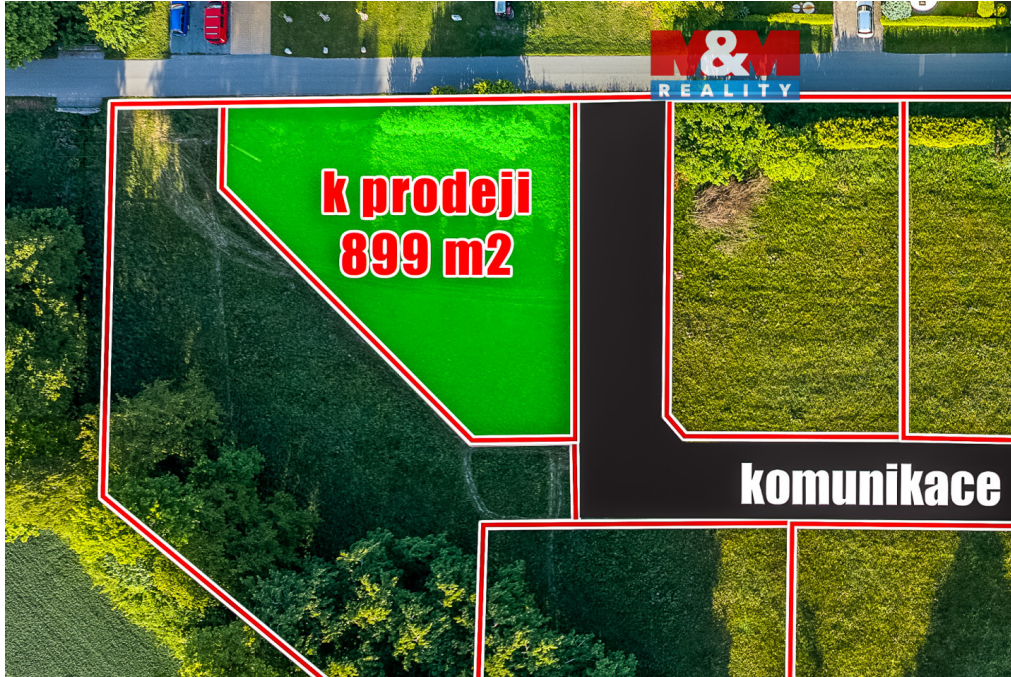

## Prodej pozemku k bydlení, 899 m<sup>2</sup>, Hrobice

53352, Hrobice

**4 486 010 Kč**  
za nemovitost

Vyřizuje

**Horák Miroslav****Tel.:** 800 100 446**GSM:** 296 399 006**E-mail:** [info@mmreality.cz](mailto:info@mmreality.cz)**Celková plocha:** 899 m<sup>2</sup>**Druh pozemku:** pro bydlení**Umístění objektu:** klidná část obce

**POPIS NEMOVITOSTI:** Nabízíme k prodeji stavební pozemek v obci Hrobice - část obce Hrobický Dvůr.

Tento krásný pozemek o rozloze 899 m<sup>2</sup> je určen územním plánem pro výstavbu rodinného domu.