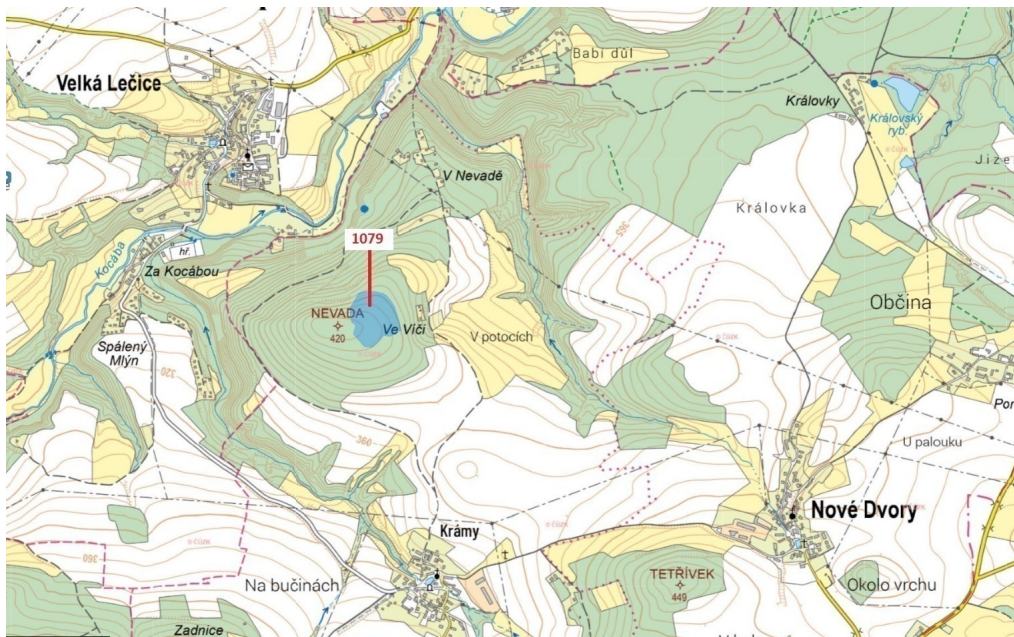

Lesní pozemek o výměře 32 925 m², podíl 1/1, katastrální území Krámy, obec Nové Dvory, obec s rozšíř

262, Nové Dvory

860 000 Kč
za nemovitost

Vyřizuje
Call centrum
exdražby.cz
Tel.: +420 774 740 636
GSM: +420 774 740 636
E-mail:
dotazy@exdražby.cz

Celková plocha: 32 925 m²

Druh pozemku: les

POPIS NEMOVITOSTI: Lesní pozemek o výměře 32 925 m², parcelní číslo 1079, podíl 1/1, katastrální území Krámy, obec Nové Dvory, obec s rozšířenou působností Dobříš, okres Příbram, Středočeský kraj.