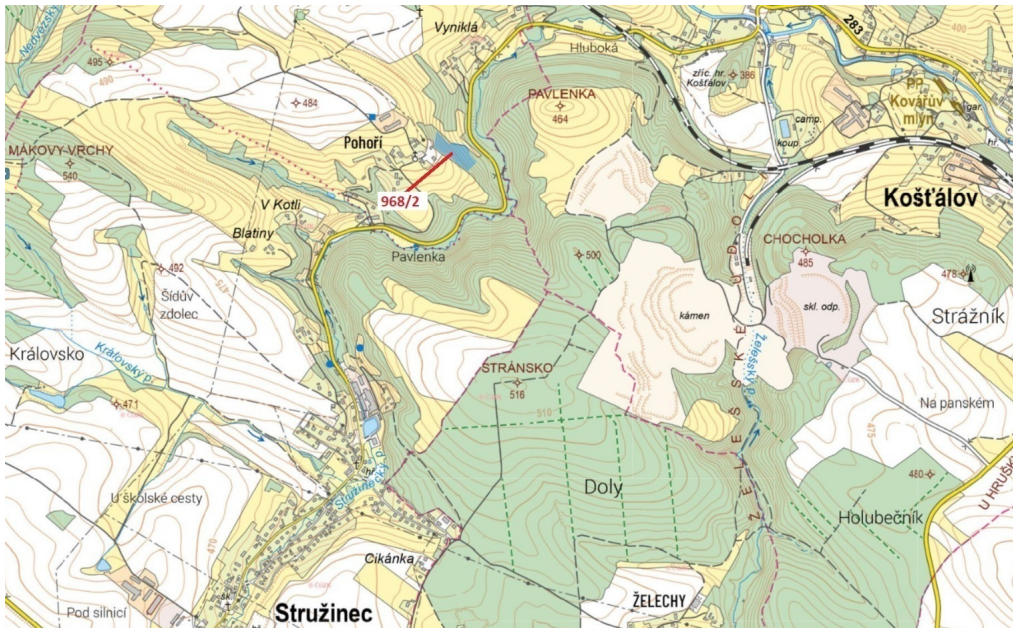

## Lesní pozemek o výměře 10 319 m<sup>2</sup>, podíl 1/1, katastrální území Pohoří u Stružince, obec Stružinec, o

512, Stružinec

**270 000 Kč**  
za nemovitost

Vyřizuje

**Call centrum**  
**exdražby.cz**

**Tel.:** +420 774 740 636

**GSM:** +420 774 740 636

**E-mail:**

[dotazy@exdražby.cz](mailto:dotazy@exdražby.cz)

**Celková plocha:** 10 319 m<sup>2</sup>

**Druh pozemku:** les

**POPIS NEMOVITOSTI:** Lesní pozemek o výměře 10 319 m<sup>2</sup>, parcelní číslo 968/2, podíl 1/1, katastrální území Pohoří u Stružince, obec Stružinec, obec s rozšířenou působností Semily, okres Semily, Liberecký kraj.