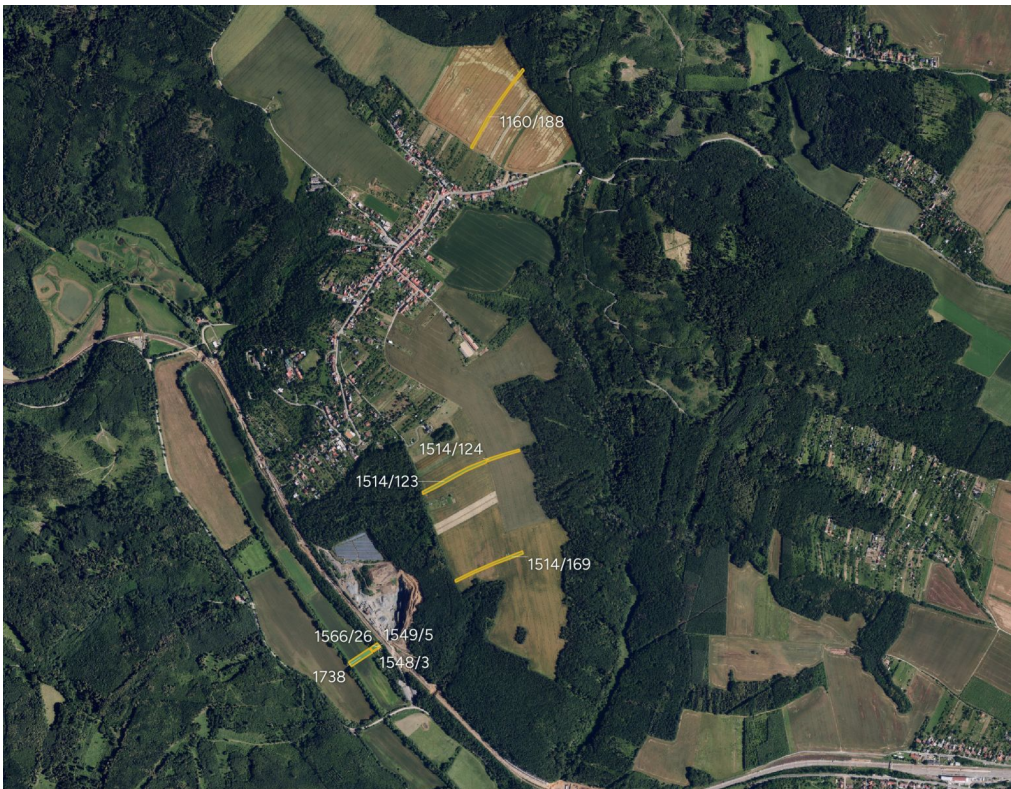

MojePole.cz

Prodej - Pozemky

číslo zakázky: 9096-1

Zemědělská půda, prodej, Omice, Brno-venkov

66441, Omice

785 044 Kč
za nemovitost

Vyřizuje

Veronika Škabroudová

Tel.: +420 779998118

GSM: +420 779998118

E-mail:

skabroudova@mojepole.cz

Celková plocha: 12 662 m²

Druh pozemku: zemědělská

POPIS NEMOVITOSTI: Nabízím k prodeji soubor pozemků ve výlučném vlastnictví, zapsaných na LV 894 v katastrálním území Omice, okres Brno-venkov.

HLAVNÍ VÝHODY POZEMKŮ

- > komplexní pozemkové úpravy ještě neproběhly = potenciál budoucího zhodnocení
- > zajištěn přístup, bezproblémová dostupnost
- > pozemky v rovinatém terénu, vhodné pro efektivní hospodaření
- > výlučné vlastnictví, plná kontrola nad celkem
- > třída ochrany 3-5, snazší změna využití

Jedná se o parcely č. 1160/188, 1514/123, 1514/124, 1514/169, 1548/3, 1549/5, 1566/26 a 1738 o celkové výměře 12 662 m. Pozemky jsou vedeny jako orná půda a navazující ostatní plocha.

Druhy pozemků a jejich výměra: