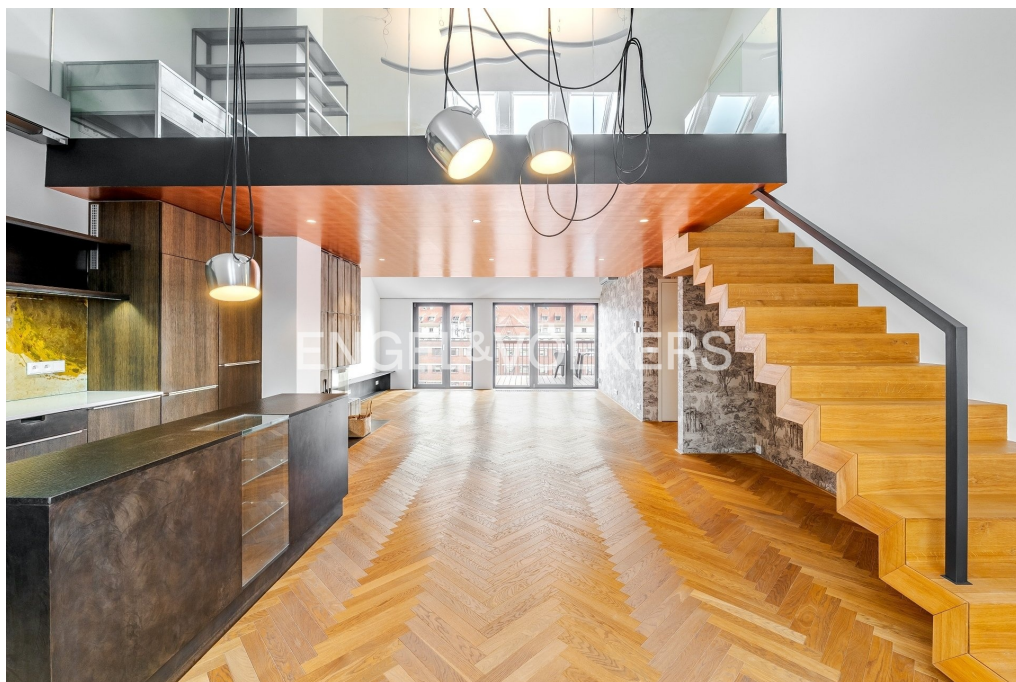

Výjimečný mezonet 5+kk s terasou v prestižní lokalitě Hradčan

Keplerova, 11800, Praha 1, Praha

85 000 Kč

za měsíc

+ poplatky 17 000
Kč/měsíc

Vyřizuje

Aneta Matiásková

Tel.: +420 233 091 011

GSM: +420 736 470 827

E-mail:

aneta.matiaskova@engelvoelkers.com

Dispozice bytu:	5+kk	Podlaží v domě:	5
Počet podlaží v domě:	1	Celková podlahová plocha:	200 m²
Druh objektu:	cihlová	Stav objektu:	velmi dobrý
Vlastnictví:	osobní	Energetická náročnost:	G - Mimořádně nevhodná

POPIS NEMOVITOSTI: K dlouhodobému pronájmu je připraven výjimečný mezonetový byt s dispozicí 5+kk a celkovou plochou 200 m², situovaný v 5. nadzemním podlaží domu s výtahem v prestižní lokalitě Praha 1 - Hradčany.

Byt je rozložen do dvou podlaží a nabízí velmi komfortní uspořádání. Spodní část tvoří vstupní hala, světlý obývací prostor s kuchyní a jídelnou, tři ložnice, koupelna, samostatná toaleta, komora a technické zázemí. V horním patře se nachází pracovna a hlavní ložnice se šatnou a vlastní koupelnou s vanou a toaletou.

Součástí bytu je také terasa o velikosti 9,5 m², sklep a dvě parkovací místa v garáži se zakladačovým systémem. Byt je vybaven klimatizací a střešní okna mají elektrické ovládání. Interiér působí elegantně díky dřevěným parketám a stylovým tapetám. Bezpečnost bytu je zajištěna alarmem.

Lokalita Hradčan patří mezi nejvyhledávanější části Prahy, s výbornou dostupností MHD - tramvajová zastávka Pohořelec je jen pár kroků od domu. V blízkosti je Pražský hrad, Hradčanské náměstí a Petřínská rozhledna.

Nájemce je seznámen s provizí realitní kanceláře ve výši jednoho měsíčního nájmu + DPH.