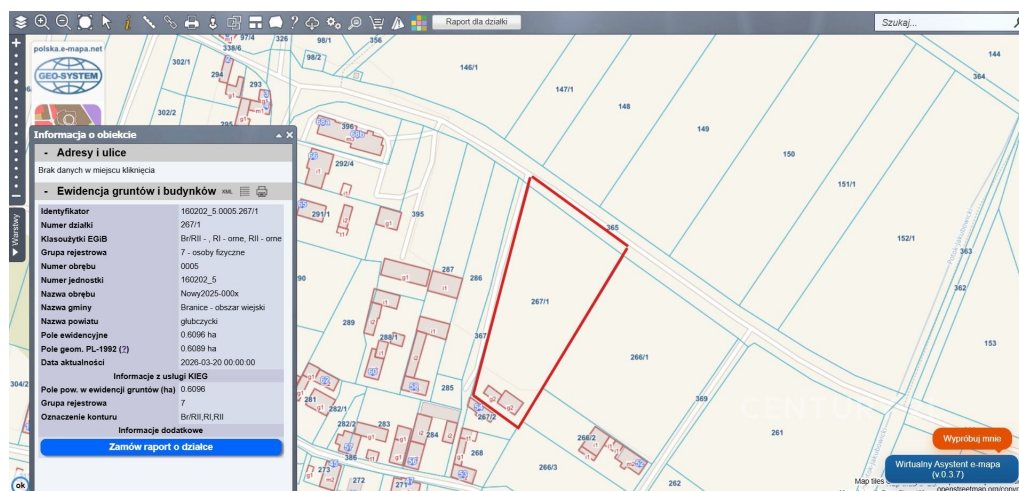

Prodej rozlehlého pozemku pro bydlení, cena 3 500 000 CZK

Opava

3 500 000 Kč
za nemovitost

vč. provize a právního
servisu

Vyřizuje

Jan Binar

Tel.: 777 799 729

GSM: +420 728 210 531

E-mail:

jan.binar@century21.cz

Celková plocha: 5 000 m²

Inženýrské sítě: vodovod

Druh pozemku: pro bydlení

POPIS NEMOVITOSTI: Nabízím k prodeji atraktivní stavební pozemek o rozloze 5 000 m² v Polsku, v klidné obci Držkowice, pouhých cca 5 minut od českých hranic nedaleko Opavy.

Pozemek bude na konci dubna kompletně zarovnan, což výrazně usnadní zahájení výstavby. Jedná se o stavební parcelu vhodnou pro rodinné domy v příjemném a klidném prostředí s dobrou dostupností do ČR.

Velkou výhodou je možnost zajištění výstavby - mohu doporučit a zprostředkovat ověřeného vedoucího stavby v Polsku, který zajistí realizaci domu dle vašich představ.

Ideální příležitost pro ty, kteří hledají dostupné bydlení v blízkosti hranic s možností rychlé výstavby.

Pro více informací mě neváhejte kontaktovat.