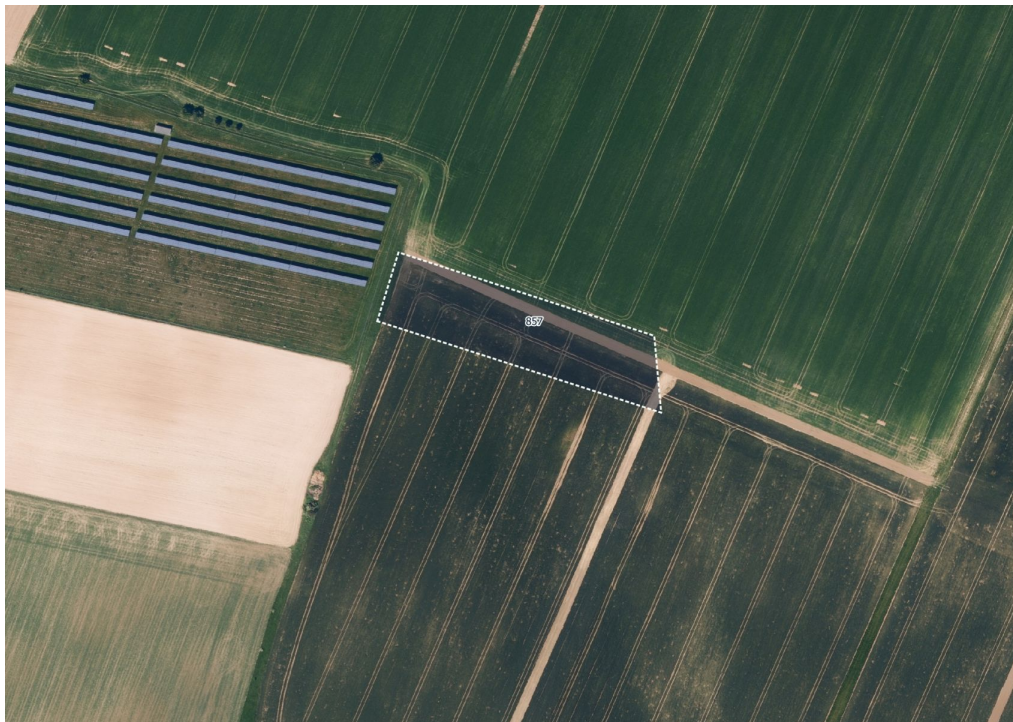

MojePole.cz

Prodej - Pozemky

číslo zakázky: 8065-4

Zemědělská půda, prodej, Turovice, Přerov

75114, Turovice

372 792 Kč
za nemovitost

Vyřizuje

Daniel Sabela

Tel.: +420 771151560

GSM: +420 771151560

E-mail:

sabela@mojepole.cz

Celková plocha: 7 608 m²

Druh pozemku: zemědělská

POPIS NEMOVITOSTI: V okrese Přerov nabízíme ke koupi 1/2 na dvou parcelách orné půdy, zapsaných na LV 25 (k.ú. Čechy) a LV 164 (k.ú. Turovice).

Celková výměra pozemků činí 15 215 m, přičemž k prodeji je výměra o velikosti 7 608 m.

Jedná se o:

parc. č. 651 v k.ú. Čechy

parc. č. 857 v k.ú. Turovice

Pozemky mají pravidelný tvar a vysokou průměrnou bonitu 11,01 Kč/m, přičemž parcela v Turovicích dosahuje bonity až 14,32 Kč/m - výrazně nad průměrem daného katastru.