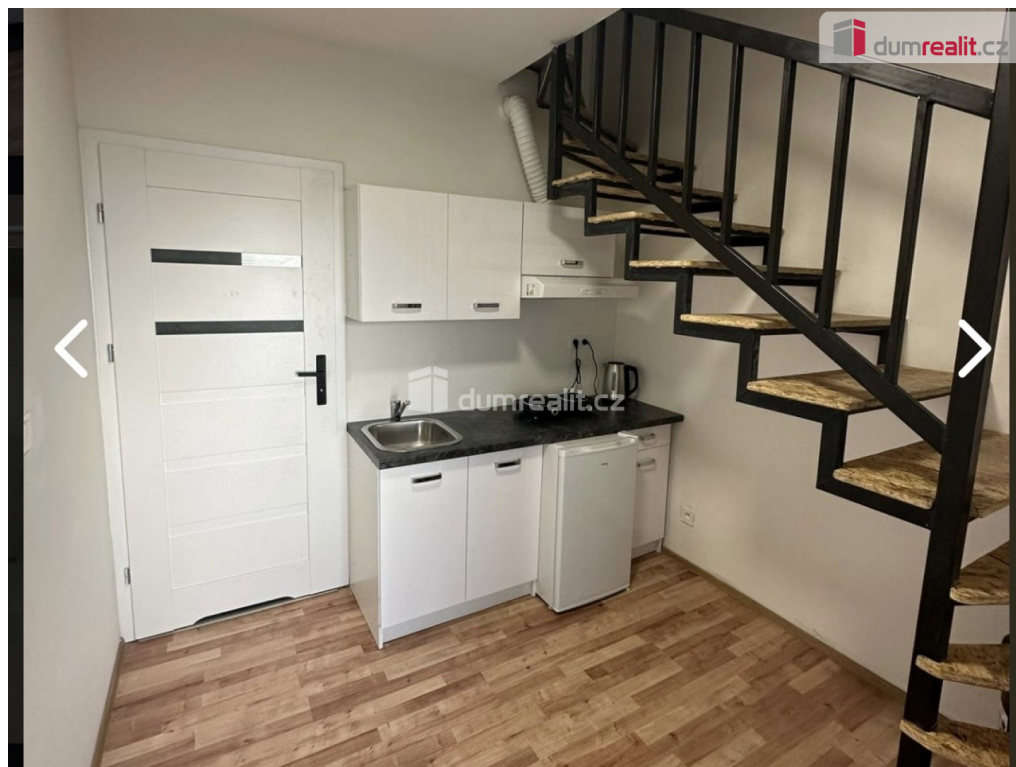

Pokoj 14m², Praha Bechovice

Podnikatelská, 19011, Praha-Běchovice, Praha

**9 000 Kč**

za měsíc

+popl. 3000

Vyřizuje

Petra Bílková**Tel.:** 734 222 111**GSM:** 723 636 845**E-mail:**bilkova@dumrealit.cz**Dispozice bytu:** 1+kk**Počet podlaží v domě:** 2**Druh objektu:** cihlová**Vlastnictví:** osobní**Energetická náročnost:** A - Mimořádně úsporná**Podlaží v domě:** 1**Celková podlahová plocha:** 14 m²**Stav objektu:** novostavba**Popis vybavení:** ...**POPIS NEMOVITOSTI:** Pronájem pokoje Praha Bechovice. Pro více informací volejte makléře. Ev. číslo: 655333.