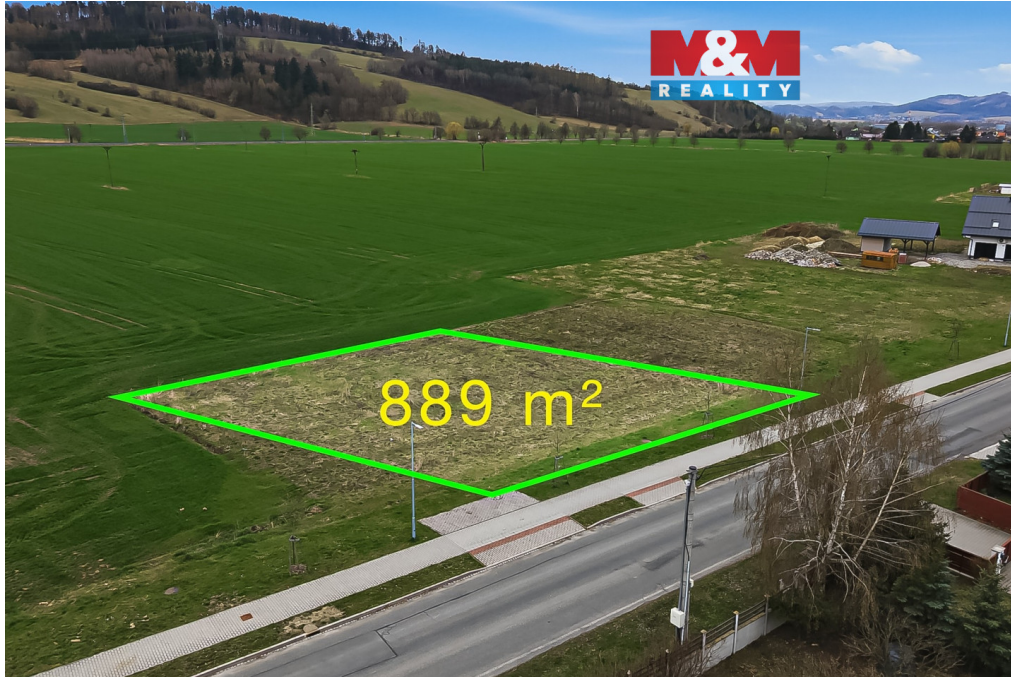

Prodej pozemku k bydlení, 889 m², Vikýřovice

78813, Vikýřovice

Neuvedeno za nemovitost

Info o ceně v RK

Vyřizuje

Dudková Lucie**Tel.:** 800 100 446**GSM:** 296 399 006**E-mail:** info@mmreality.cz**Celková plocha:** 889 m²**Druh pozemku:** pro bydlení**Umístění objektu:** klidná část obce

POPIS NEMOVITOSTI: Prodej stavebního pozemku o výměře 889 m² v k.ú. Vikýřovice v části nově vznikající zástavby. Parcela je již rozdělena geometrickým plánem. Inženýrské sítě jsou na hranici pozemku, což výrazně usnadní napojení. Pozemek je dle územního plánu vedený jako BV -bydlení v rodinných domech venkovské.

Rovinatý stav. Příjemné a klidné okolí s dostupností občanské vybavenosti jako je škola, školka, obchody, pošta. V galerii jsou použité vizualizace domu. Pro více informací a prohlídku kontaktujte makléřku nabídky.