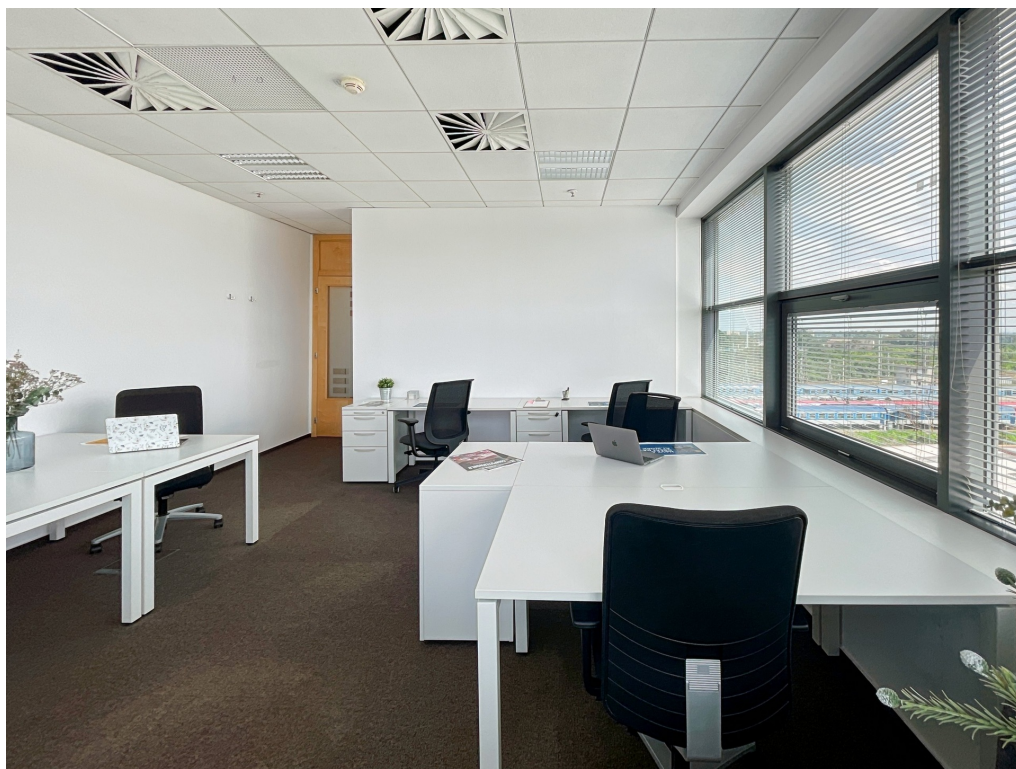

Pronájem kanceláře, 30 m² - Brno - Štýřice

Holandská, 63900, Brno-střed, Brno

4 630 Kč
za měsíc

Vyřizuje

IWG Regus

Tel.: +420 255 709 423

GSM: +420 234 094 785

E-mail:

portals.europe@iwgplc.com

Plocha kanceláří:	30 m²
Stav objektu:	velmi dobrý
Ostatní:	Výtah
Energetická náročnost:	G - Mimořádně nevhodná

Druh objektu:	smíšená
Druh prostor:	Kanceláře
Telekomunikace:	Telefon; Internet

POPIS NEMOVITOSTI: Coworkingový prostor v Regus City