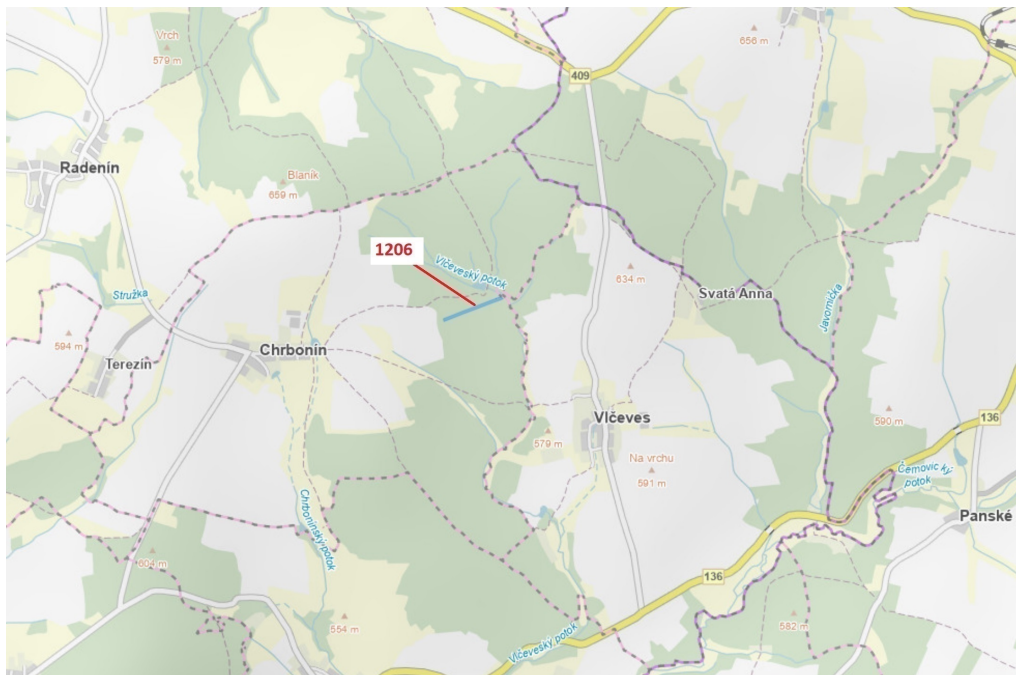

## Lesní pozemek o výměře 10 189 m<sup>2</sup>, podíl 1/1, katastrální území Chrbonín, obec Chrbonín, obec s rozší

39155, Chrbonín

**149 000 Kč**  
za nemovitost

Vyřizuje  
**Call centrum**  
**exdražby.cz**  
**Tel.:** +420 774 740 636  
**GSM:** +420 774 740 636  
**E-mail:**  
[dotazy@exdražby.cz](mailto:dotazy@exdražby.cz)

**Celková plocha:** 10 189 m<sup>2</sup>

**Druh pozemku:** les

**POPIS NEMOVITOSTI:** Lesní pozemek o výměře 10 189 m<sup>2</sup>, parcelní číslo 1206, podíl 1/1, katastrální území Chrbonín, obec Chrbonín, obec s rozšířenou působností Tábor, okres Tábor, Jihočeský kraj. Částečně po těžbě.