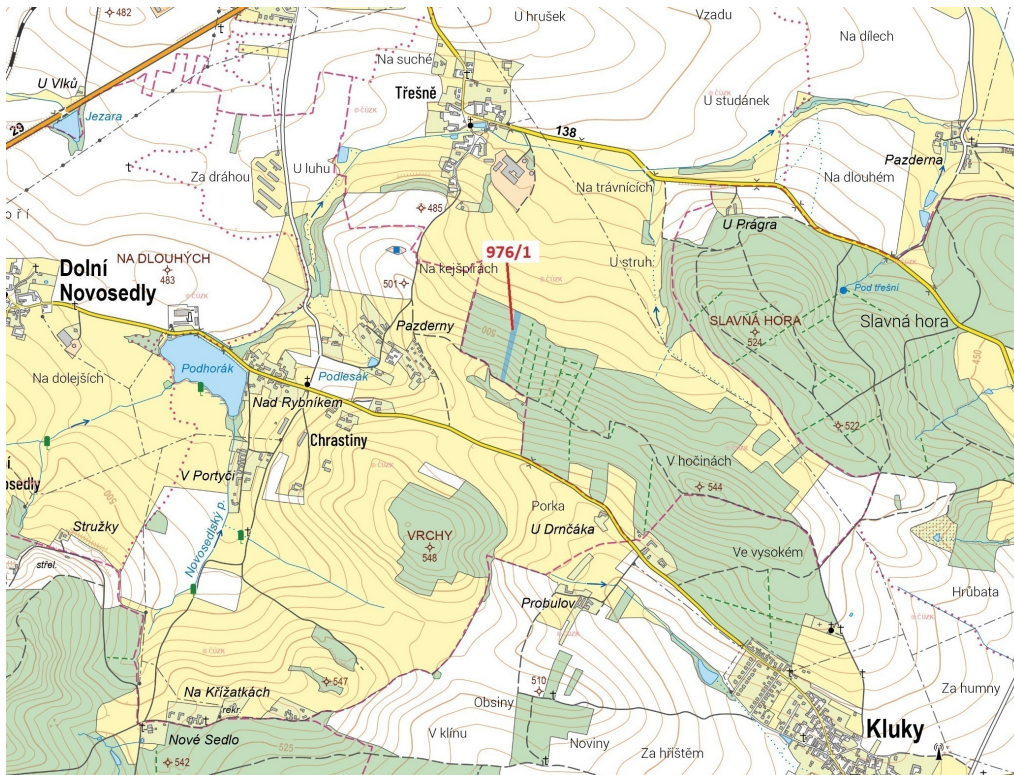

**Lesní pozemek o výměře 5696 m<sup>2</sup>, podíl 1/1, katastrální území  
Třešně u Záhoří, obec Záhoří, obec s ro  
398, Záhoří**

**113 000 Kč**  
za nemovitost

Vyřizuje  
**Call centrum**  
**exdražby.cz**  
**Tel.:** +420 774 740 636  
**GSM:** +420 774 740 636  
**E-mail:**  
[dotazy@exdražby.cz](mailto:dotazy@exdražby.cz)

**Celková plocha:** 5 696 m<sup>2</sup>

**Druh pozemku:** les

**POPIS NEMOVITOSTI:** Lesní pozemek o výměře 5696 m<sup>2</sup>, parcelní číslo 976/1, podíl 1/1, katastrální území Třešně u Záhoří, obec Záhoří, obec s rozšířenou působností Písek, okres Písek, Jihočeský kraj.