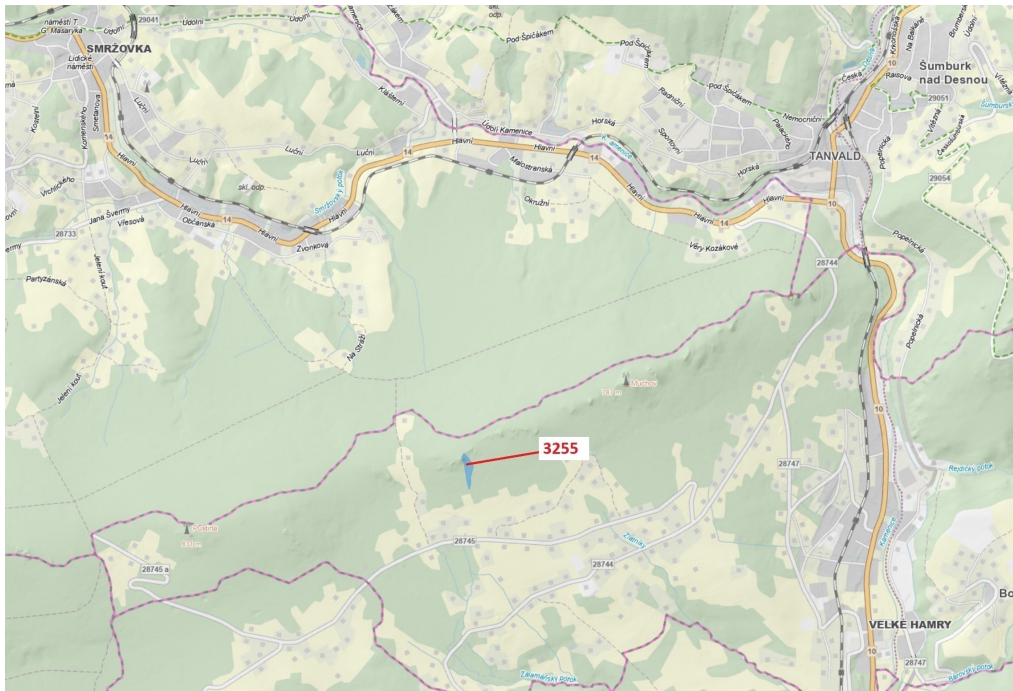

## Lesní pozemek o výměře 6125 m<sup>2</sup>, podíl 1/1, katastrální území Velké Hamry, obec Velké Hamry, obec s r

46945, Velké Hamry

**105 000 Kč**  
za nemovitost

Vyřizuje  
**Call centrum**  
**exdrazby.cz**  
**Tel.:** +420 774 740 636  
**GSM:** +420 774 740 636  
**E-mail:**  
[dotazy@exdrazby.cz](mailto:dotazy@exdrazby.cz)

**Celková plocha:** 6 125 m<sup>2</sup>

**Druh pozemku:** les

**POPIS NEMOVITOSTI:** Lesní pozemek o výměře 6125 m<sup>2</sup>, parcelní číslo 3255, podíl 1/1, katastrální území Velké Hamry, obec Velké Hamry, obec s rozšířenou působností Tanvald, okres Jablonec nad Nisou, Liberecký kraj. Po těžbě.