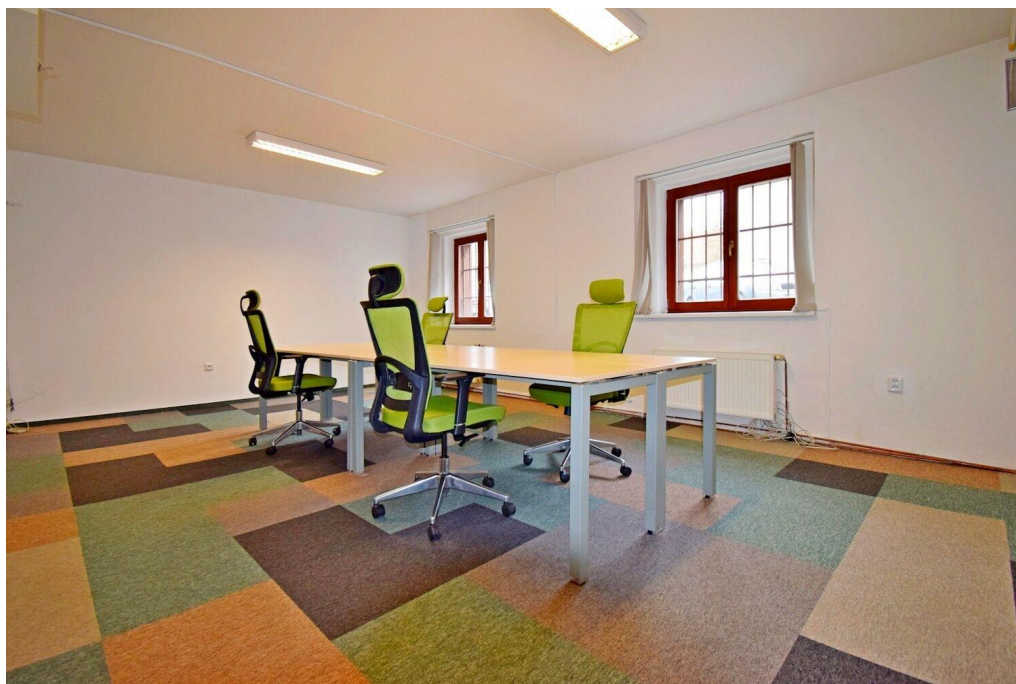

Atraktivní kanceláře 117 m² se skladem 46 m² ve Strašnicích, Praha 10

Strančická, 10000, Praha 10, Praha

25 000 Kč
za měsíc

+ poplatky za služby a energie + 8.000kč sklad

Vyřizuje

Jan Schicker

Tel.: 222 253 727

POPIS NEMOVITOSTI: Atypické kancelářské prostory ve sníženém přízemí cihlového domu v klidné a tiché části Strašnic s výborným dopravním spojením. Předmětem pronájmu je 5 kancelářských místností, z nichž 4 jsou vybaveny vlastní kuchyňkou a dvě největší kanceláře mají ještě koupelnu. Kromě jedné kanceláře mají všechny samostatné vstupy z centrální haly, kde se nacházejí dvě toalety a úklidový prostor. Ke kancelářím je možné si pronajmout zděný sklad o výměře 46 m² a dvě parkovací místa, které se nacházejí na pozemku vedle budovy. Volné ihned.