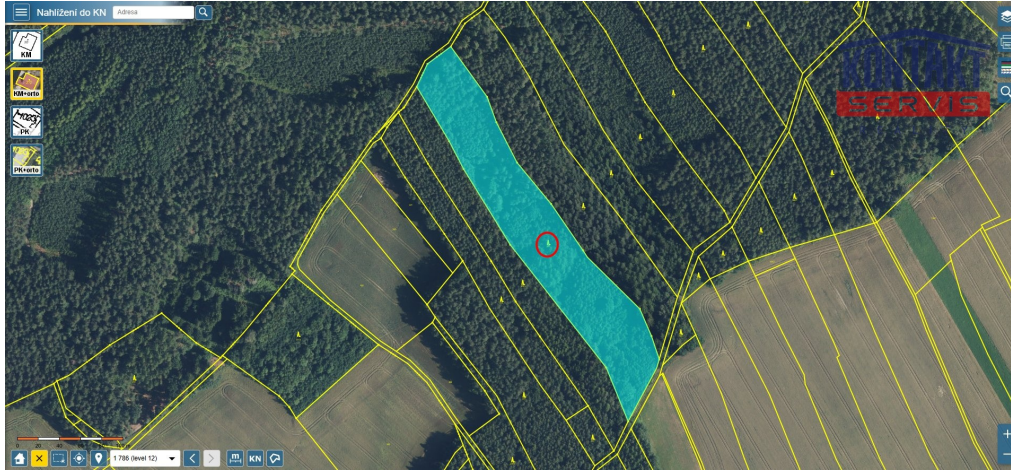

Prodej lesního pozemku 1,8 ha u obce Zábřezí

54401, Zábřezí-Řečice

399 000 Kč

za nemovitost

21,17 Kč/m², včetně DPH,
včetně poplatků, včetně
provize, včetně právního
servisu

Vyřizuje

Veronika Šedivá

Tel.: 605 238 493

GSM: +420 739 439 207

E-mail:

[veronika.sediva@kontaktse
rvis.cz](mailto:veronika.sediva@kontaktse
rvis.cz)

Celková plocha: 18 846 m²

Druh pozemku: les

POPIS NEMOVITOSTI: Nabízíme vám výjimečnou možnost stát se majitelem krásného lesního pozemku, o rozloze 1,8 ha (18.846 m²), v katastrálním území Zábřezí, situovaného severozápadně od stejnojmenné obce. Přístup na pozemek je zajištěn prostřednictvím lesní cesty ve vlastnictví obce, což znamená, že nemusíte řešit žádné komplikace spojené se soukromými přístupovými cestami, věcnými břemeny ani souhlasy třetích stran. Jedním z nejvýraznějších plusů tohoto pozemku je jeho pravidelný tvar, který oceníte nejen z estetického hlediska, ale především z praktického pohledu při správě a obhospodařování lesa. Jedná se o skutečný hospodářský les s promyšlenou druhovou a věkovou skladbou - bříza, borovice, buk, dub, smrk a modřín. Tato pestrá druhová skladba je z hlediska moderního lesního hospodářství naprosto ideální. Jednotlivé dřeviny se nacházejí v různých věkových kategoriích - 11, 26, 28 a 63 let. Celková dřevní zásoba pozemku je odhadována na přibližně 77 m³ dřeva. Dalším mimořádně důležitým faktorem, který z tohoto pozemku dělá výjimečnou nabídku, je skutečnost, že se jedná o nemovitost ve vlastnictví jediného majitele. Žádné spoluvlastnictví, žádné složité dohody s dalšími spoluvlastníky. Kontaktujte nás ještě dnes, rádi vám poskytneme veškeré potřebné informace.