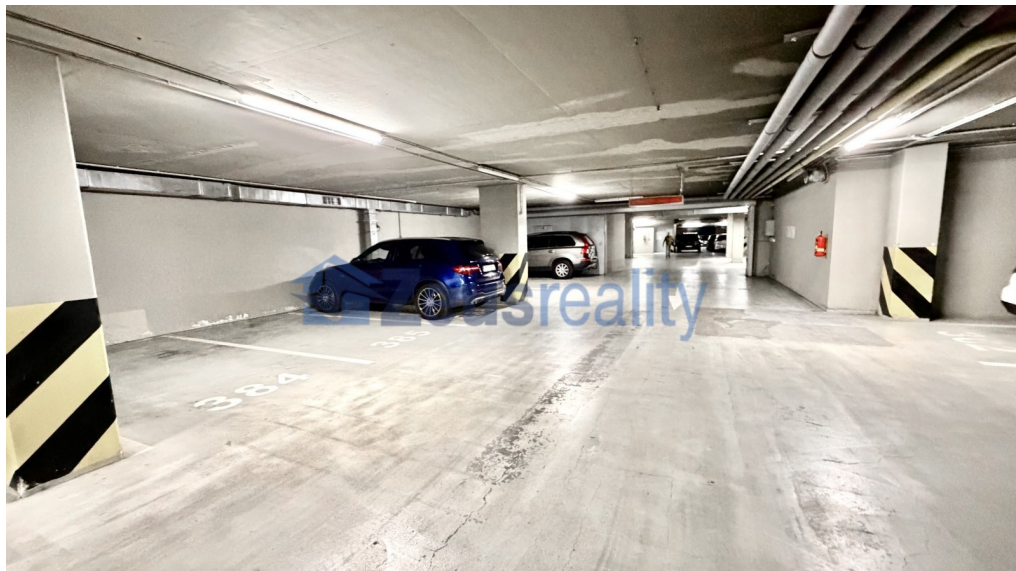

Garážové stání/13m2/Korunní/Vinohrady/Praha 10/

Korunní, Praha 10, Praha

3 990 Kč

za měsíc

vratná kauce 4000,- +
provize RK 1xnájem

Vyřizuje

Jana Panichi

Tel.: +420 603 709 624

GSM: +420 603 709 624

E-mail:

zeusreality@zeusreality.cz

Počet podlaží v domě:

Stav objektu:

velmi dobrý

Energetická náročnost:

G - Mimořádně
nehospodárná

Druh objektu:

cihlová

Umístění objektu:

centrum obce

POPIS NEMOVITOSTI: Garážové stání/13m2/Korunní/Vinohrady/Praha 10/

Nabízím parkovací stání v prostorné garáži ve druhém podzemním podlaží v areálu Korunní dvůr, prostory jsou chráněny kamerovým systémem a 24 hodinová ochrana, vjezd na dálkové ovládání