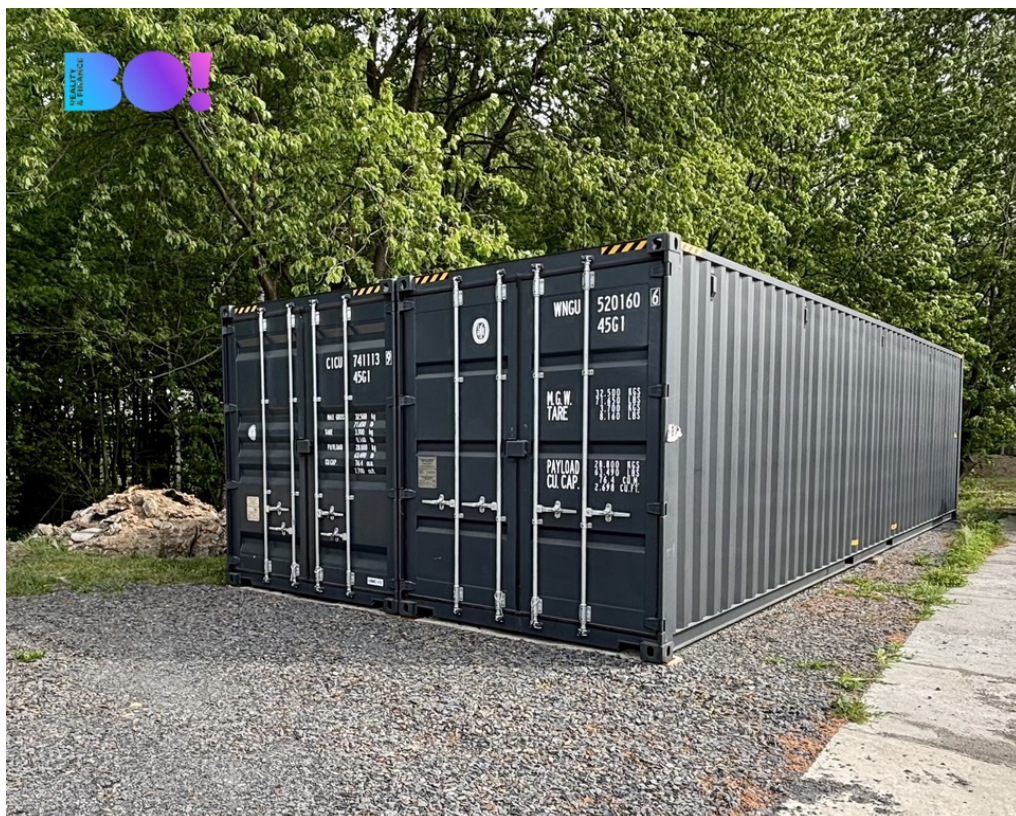

Pronájem skladových kontejnerů, 28 m², Ludgeřovice

Ludgeřovice

3 990 Kč
za měsíc

Vyřizuje

Lukáš Gebauer

Tel.: 725 80 80 80

GSM: +420 725 80 80 80

E-mail: info@boreality.cz

Plocha kanceláří:	28 m²	Druh objektu:	montovaná
Stav objektu:	velmi dobrý	Druh prostor:	Skladovací
Umístění objektu:	klidná část obce	Energetická náročnost:	G - Mimořádně nevhodná

POPIS NEMOVITOSTI: BO! Reality vám nabízí k pronájmu až 5 nových skladovacích kontejnerů umístěných v uzavřeném a střeženém areálu v Ludgeřovicích.

Areál se nachází v bezprostřední blízkosti hlavního silničního tahu Ostrava-Opava, nedaleko dálničního přivaděče Ostrava-Brno. Je vybaven kamerovým systémem se stálým 24hodinovým dohledem. Samostatné a nezávislé ovládání vjezdové brány zajišťuje pohodlný přístup 24/7. Areál je přístupný pro osobní i nákladní vozidla, příjezd je možný po zpevněné komunikaci až ke kontejneru.

Skladové kontejnery jsou vhodné pro uskladnění zboží, materiálu, náradí, nástrojů, vybavení domácnosti či zahrady, nábytku, sportovního vybavení, přívěsných vozíků, motocyklů, čtyřkolek, zahradního nábytku, sekaček, náradí apod. Kontejnery jsou bezpečně uzamykatelné, suché a čisté.

Vnitřní rozměry kontejneru: šířka 2,3 m × délka 12 m × výška 2,7 m.
Je možné pronajmout libovolný počet kontejnerů.