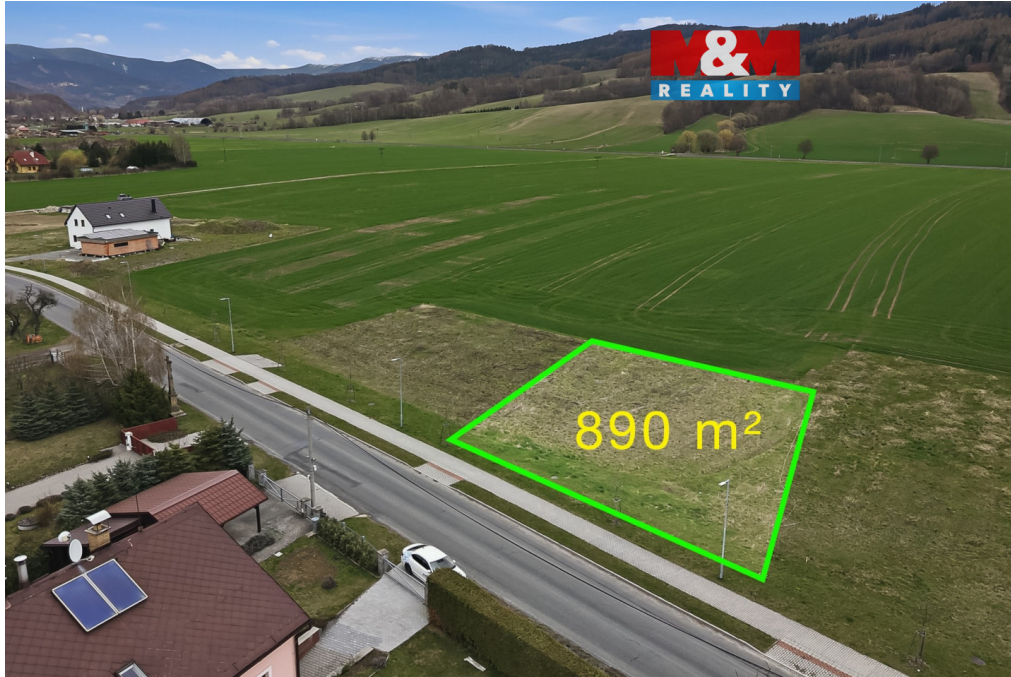

Prodej pozemku k bydlení, 890 m², Vikýřovice

78813, Vikýřovice

Neuvedeno za nemovitost

Info o ceně v RK

Vyřizuje

Dudková Lucie**Tel.:** 800 100 446**GSM:** 296 399 006**E-mail:** info@mmreality.cz**Celková plocha:** 890 m²**Druh pozemku:** pro bydlení**Umístění objektu:** klidná část obce

POPIS NEMOVITOSTI: Prodej stavebního pozemku o výměře 890 m² v k.ú. Vikýřovice v části nově vznikající zástavby. Parcela je již rozdělena geometrickým plánem. Inženýrské sítě jsou na hranici pozemku, což výrazně usnadní napojení. Pozemek je dle územního plánu vedený jako BV -bydlení v rodinných domech venkovské.

Rovinatý stav. Příjemné a klidné okolí s dostupností občanské vybavenosti jako je škola, školka, obchody, pošta. V galerii jsou použity vizualizace rodinného domu. Pro více informací a prohlídku kontaktujte makléřku nabídky. Budeme se na Vás těšit na prohlídce.