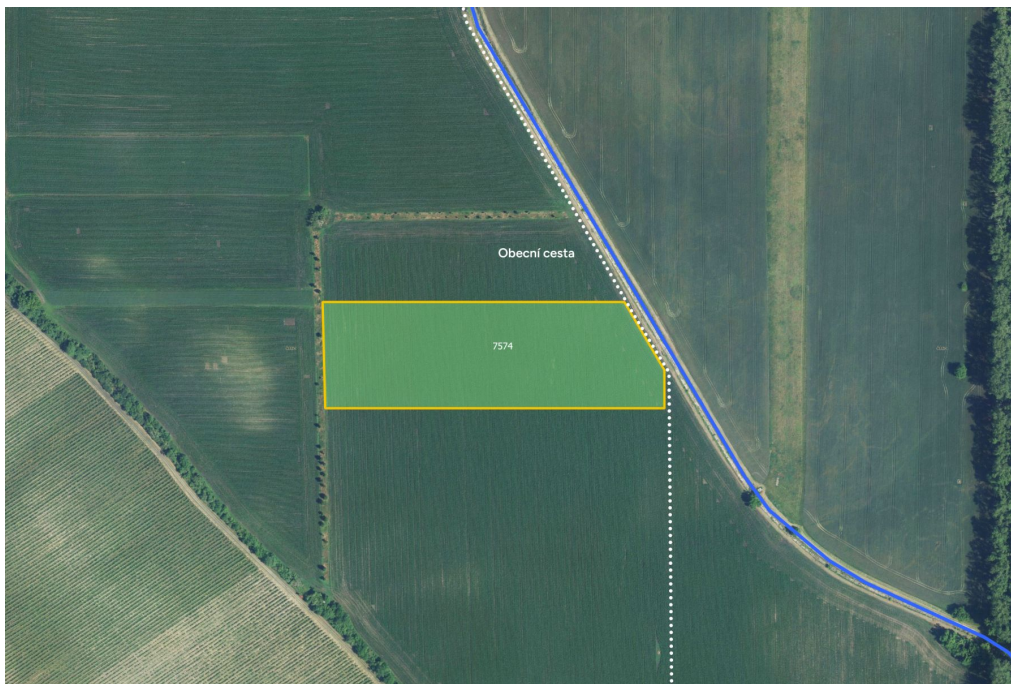

MojePole^{CZ}

Prodej - Pozemky

číslo zakázky: 9073-2

Zemědělská půda, prodej, Dolní Dunajovice, Břeclav

69185, Dolní Dunajovice

2 368 240 Kč
za nemovitost

Vyřizuje

Veronika Vencová

Tel.: +420 730779920

GSM: +420 730779920

E-mail:

vencova@mojepole.cz

Celková plocha: 29 603 m²

Druh pozemku: zemědělská

POPIS NEMOVITOSTI: V exkluzivním zastoupení majitele nabízím prodej zemědělského pozemku v katastrálním území Dolní Dunajovice.

- list vlastnictví 1323
- parcelní číslo 7574
- výměra 29 601 m²
- orná půda
- výlučné vlastnictví
- nadprůměrná bonita v rámci katastru i ČR - BPEJ 14,94 Kč
- přístupnost po obecní cestě
- zemědělsky atraktivní lokalita

Bonita měřena BPEJ se pohybuje mezi 1-20 Kč. Vyjadřuje produkční schopnost půdy. Tato půda je prémiové kvality.

Kontaktujte mě pro více informací.