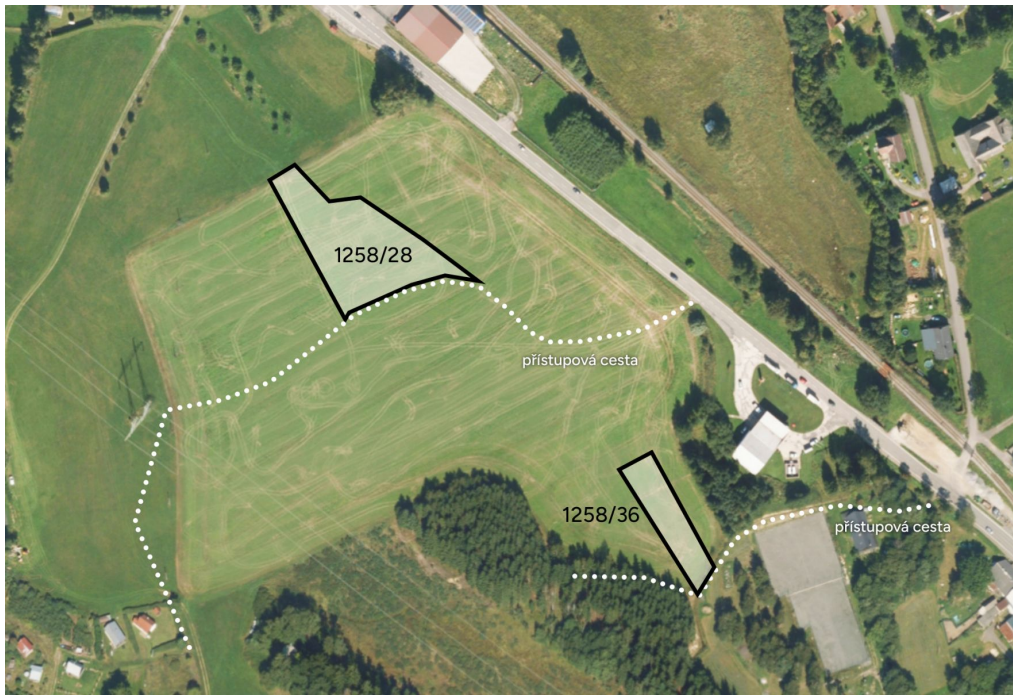

MojePole.cz

Prodej - Pozemky

číslo zakázky: 8245-3

Pozemek, komerční, prodej, Borová, Svitavy

56982, Borová

567 968 Kč
za nemovitost

Vyřizuje

Petr Šmigol

Tel.: +420 730701640

GSM: +420 730701640

E-mail:

smigol@mojepole.cz

Celková plocha: 4 941 m²

Druh pozemku: pro komerční výstavbu

POPIS NEMOVITOSTI: Přímo v obci Borová v okrese Svitavy prodávám dva pozemky určené pro výstavbu komerčních prostor. Jedná se o jedinečnou příležitost, neboť v této lokalitě se podobné pozemky vyskytují vzácně.

Přednosti pozemků

- vlastnictví nezatíženo podíly - plné rozhodování
- zajištěn přístup
- území je v rovině
- možnost využití pro realizaci vlastního záměru
- skvělé dopravní napojení silniční a železniční dopravou
- vystavět je možné například sklady, objekty výroby, technologická zařízení a související

Základní informace

- list vlastnictví 905
- parcelní čísla 1258/28 a 1258/36
- katastrální území Borová u Poličky
- celková výměra pozemků: 4 941 m²
- zastavitelná výměra: 4 754 m²