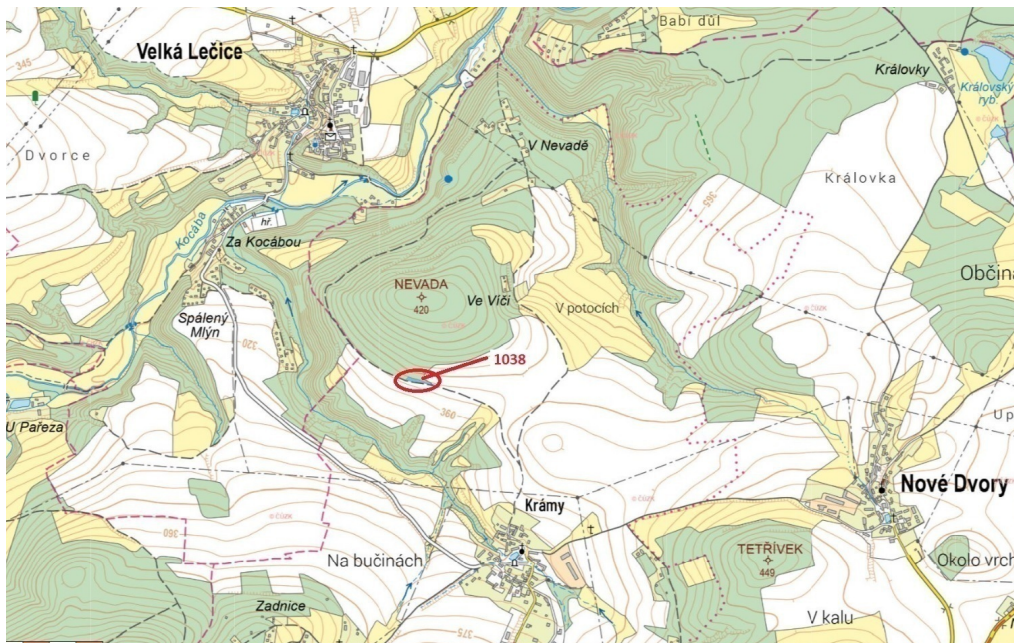

Lesní pozemek o výměře 953 m², podíl 1/1, katastrální území Krámy, obec Nové Dvory, obec s rozšířenou

262, Nové Dvory

85 000 Kč
za nemovitost

Vyřizuje
Call centrum
exdražby.cz
Tel.: +420 774 740 636
GSM: +420 774 740 636
E-mail:
dotazy@exdražby.cz

Celková plocha: 953 m²

Druh pozemku: les

POPIS NEMOVITOSTI: Lesní pozemek o výměře 953 m², parcelní číslo 1038, podíl 1/1, katastrální území Krámy, obec Nové Dvory, obec s rozšířenou působností Dobříš, okres Příbram, Středočeský kraj.