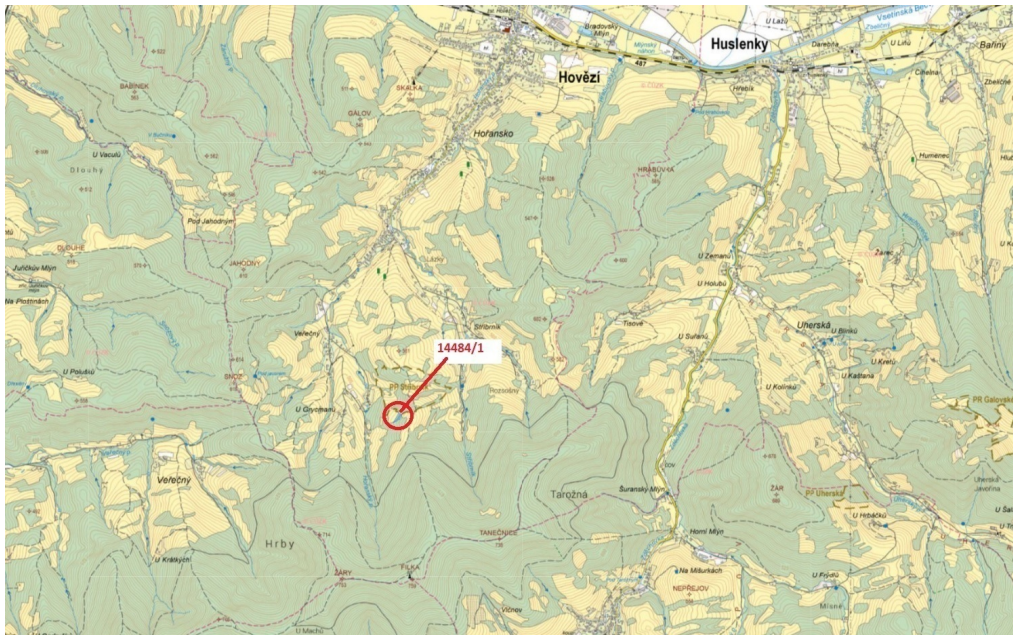

Lesní pozemek o výměře 2322 m², podíl 1/1, katastrální území Hovězí, obec Hovězí, obec s rozšířenou

75601, Hovězí

72 000 Kč
za nemovitost

Vyřizuje

Call centrum

exdrazby.cz

Tel.: +420 774 740 636

GSM: +420 774 740 636

E-mail:

dotazy@exdrazby.cz

Celková plocha: 2 322 m²

Druh pozemku: les

POPIS NEMOVITOSTI: Lesní pozemek o výměře 2322 m², parcelní číslo 14484/1, podíl 1/1, katastrální území Hovězí, obec Hovězí, obec s rozšířenou působností Vsetín, okres Vsetín, Zlínský kraj.