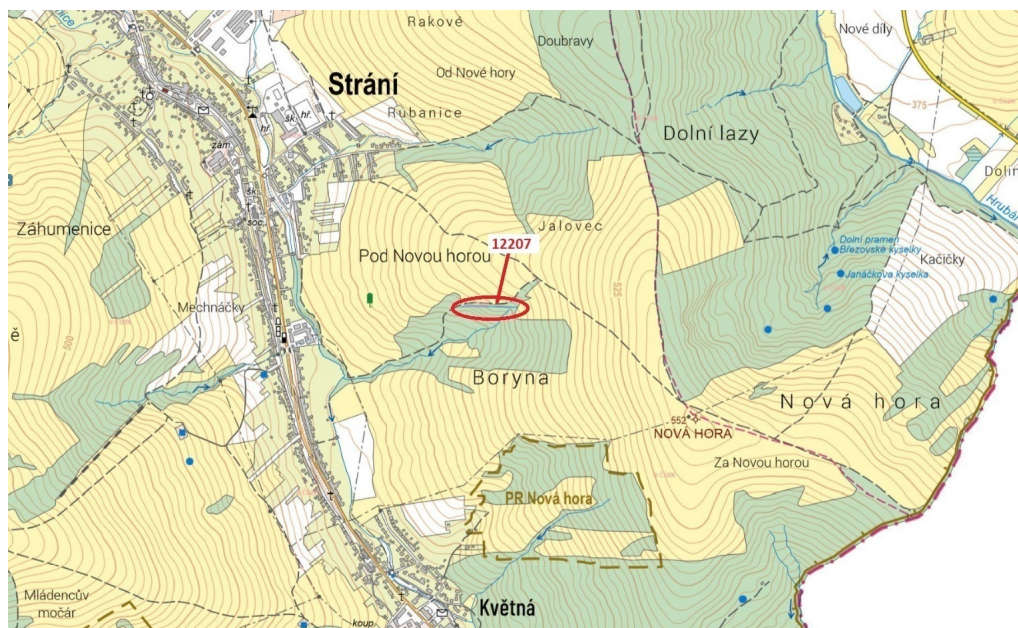

Lesní pozemek o výměře 1163 m², podíl 1/1, katastrální území Strání, obec Strání, obec s rozšířenou

68765, Strání

52 000 Kč
za nemovitost

Vyřizuje
Call centrum
exdražby.cz
Tel.: +420 774 740 636
GSM: +420 774 740 636
E-mail:
dotazy@exdražby.cz

Celková plocha: 1 163 m²

Druh pozemku: les

POPIS NEMOVITOSTI: Lesní pozemek o výměře 1163 m², parcelní číslo 12207, podíl 1/1, katastrální území Strání, obec Strání, obec s rozšířenou působností Uherský Brod, okres Uherské Hradiště, Zlínský kraj.