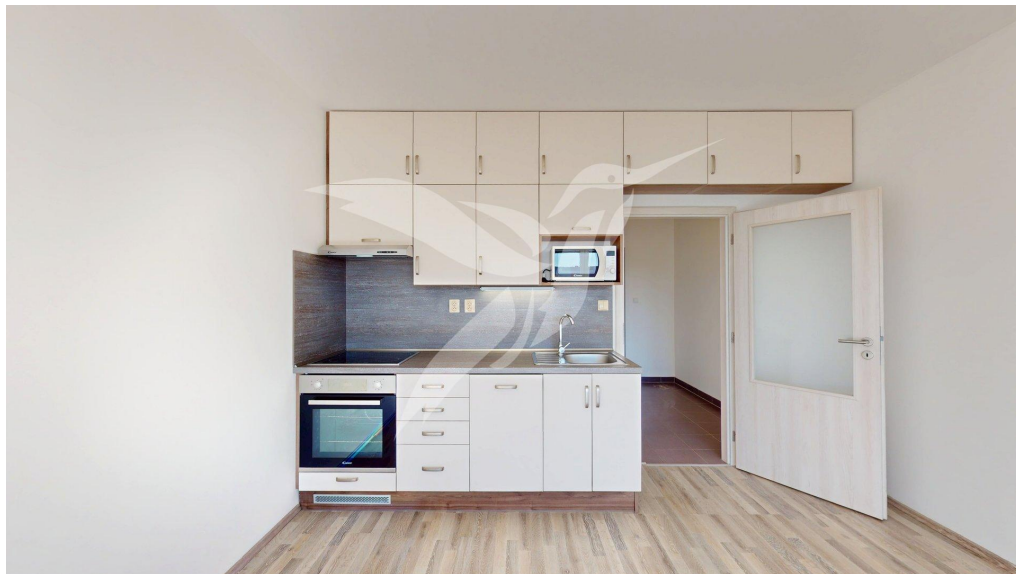

Pronájem bytu 1+kk, Stehlíkova, Plzeň

Stehlíkova, 30100, Plzeň 3, Plzeň

11 900 Kč

za měsíc

Záloha na služby 1400,-/os.

Vyřizuje

Renata Matasová

Tel.: +420 775 545 484

GSM: +420 775 545 484

E-mail:

renata.matasova@vasdomovnik.cz

Dispozice bytu:	1+kk	Podlaží v domě:	6
Počet podlaží v domě:	7	Celková podlahová plocha:	33 m²
Druh objektu:	panelová	Stav objektu:	novostavba
Vlastnictví:	osobní	Umístění objektu:	okraj obce
Doprava:	vlak; dálnice; silnice; MHD; autobus	Elektřina:	Elektro - 230 V
Voda:	Vodovod	Telekomunikace:	Internet
Topení:	Ústřední - dálkové	Odpad:	Kanalizace
Energetická náročnost:	B - Velmi úsporná		

POPIS NEMOVITOSTI: Nabízíme dlouhodobý pronájem bytové jednotky na adrese Stehlíkova, Plzeň - Jižní Předměstí. Byt o dispozici 1+kk a velikosti 33 m² se nachází v 6. NP panelového domu s výtahem a skládá se z prostorné předsíně, koupelny s toaletou a pokoje vč. kuchyňské linky. Byt se nabízí nezařízený, součástí je kuchyňská linka se spotřebiči. Teplo a teplá voda jsou zajištěny dálkovými dodávkami, elektřina se přepisuje na nájemce. Nemovitost se nachází v klidné části s veškerou občanskou vybaveností. MHD v docházkové vzdálenosti, dále je v blízkosti plavecký bazén, obchody, restaurace.

Na začátku pronájmu se skládá vratná jistota ve výši 19000,- Kč a poplatek za zprostředkování.

Byt je ihned k nastěhování.